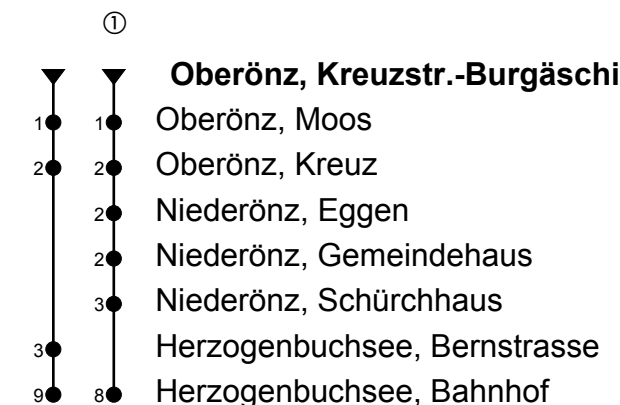

Oberönz, Kreuzstr.-Burgäschi

Richtung Herzogenbuchsee, Bahnhof

Gültig ab 09.12.2018

🕒	Montag-Freitag	🕒	Samstag	🕒	Sonn- und allg. Feiertage
6	22 52	6	52	6	
7	12 _{BA} 52	7	52	7	
8	12 _{BA} 52	8	52	8	51 ^①
9	52	9	52	9	51 ^①
10		10		10	
11	52	11	52	11	51 ^①
12	12 _{BA} 52	12	52	12	51 ^①
13	12 _{BC} 52	13	52	13	51 ^①
14		14		14	
15	52	15	52	15	51 ^①
16	52	16	52	16	51 ^①
17	52	17	52	17	51 ^①
18	52	18	52	18	51 _B ^①
19	52	19	52	19	51 _B
20		20		20	
21	52 _B	21	52 _B	21	51 _B
22	52 _B	22	52 _B	22	51 _B
23		23		23	
0	52 _D	0	52	0	

Fahrzeit in Minuten

Anmerkungen

A = Mo-Fr ohne allg. Feiertage 11.-22.12.17, 08.01.-09.02.18, 19.02.-29.03.18, 23.04.-06.07.18, 13.08.-21.09.18, 15.10.-07.12.18

B = Kleinbus Platzzahl beschränkt

C = Mo,Di,Do,Fr ohne allg. Feiertage 11.-22.12.17, 08.01.-09.02.18, 19.02.-29.03.18, 23.04.-06.07.18, 13.08.-21.09.18, 15.10.-07.12.18