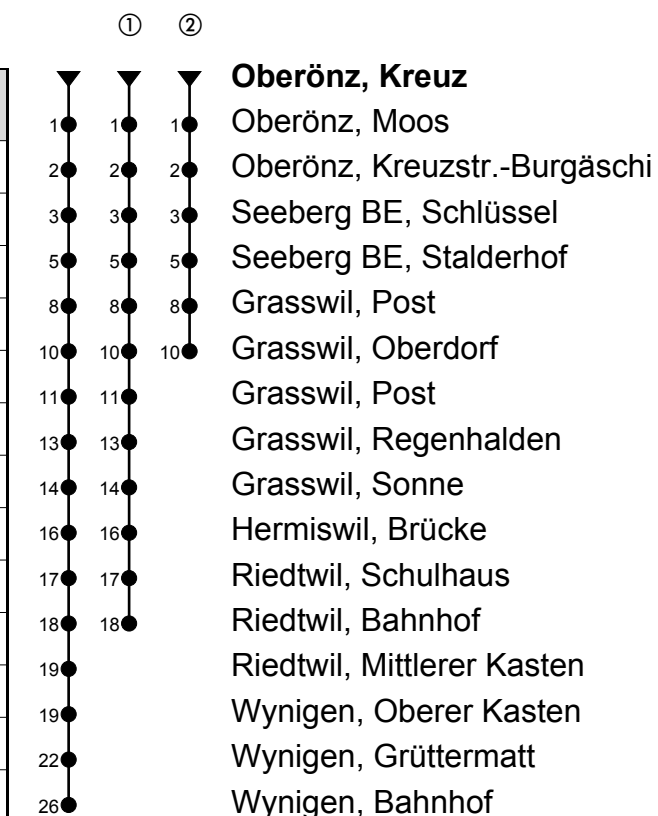

Oberönz, Kreuz

Richtung Wynigen

Gültig ab 09.12.2018

| 🕒 | Montag-Freitag | 🕒 | Samstag | 🕒 | Sonn- und allg. Feiertage |
|----|----------------------------------|----|-----------------|----|---------------------------|
| 5 | 59 | 5 | 59 | 5 | |
| 6 | 59 | 6 | 59 | 6 | |
| 7 | 29 [ⓐ] _{BA} 59 | 7 | 59 | 7 | |
| 8 | 59 | 8 | 59 | 8 | 01 |
| 9 | | 9 | | 9 | 01 |
| 10 | 59 | 10 | 59 | 10 | |
| 11 | 59 | 11 | 59 | 11 | 01 |
| 12 | 29 [ⓐ] _{BC} 59 | 12 | 59 | 12 | 01 |
| 13 | | 13 | | 13 | 01 |
| 14 | 59 | 14 | 59 | 14 | |
| 15 | 59 | 15 | 59 | 15 | 01 |
| 16 | 59 | 16 | 59 | 16 | 01 |
| 17 | 59 | 17 | 59 | 17 | 01 |
| 18 | 59 | 18 | 59 | 18 | 01 _B |
| 19 | | 19 | | 19 | 01 _B |
| 20 | 59 _B | 20 | 59 _B | 20 | |
| 21 | | 21 | | 21 | 01 _B |
| 22 | 00 _B | 22 | 00 _B | 22 | 01 _B |
| 23 | | 23 | | 23 | |
| 0 | 00 _D | 0 | 00 | 0 | |

Fahrzeit in Minuten

Anmerkungen

A = Mo-Fr ohne allg. Feiertage 11.-22.12.17, 08.01.-09.02.18, 19.02.-29.03.18, 23.04.-06.07.18, 13.08.-21.09.18, 15.10.-07.12.18

C = Mo,Di,Do,Fr ohne allg. Feiertage 11.-22.12.17, 08.01.-09.02.18, 19.02.-29.03.18, 23.04.-06.07.18, 13.08.-21.09.18, 15.10.-07.12.18

B = Kleinbus Platzzahl beschränkt

D = Freitag, ohne allg. Feiertage