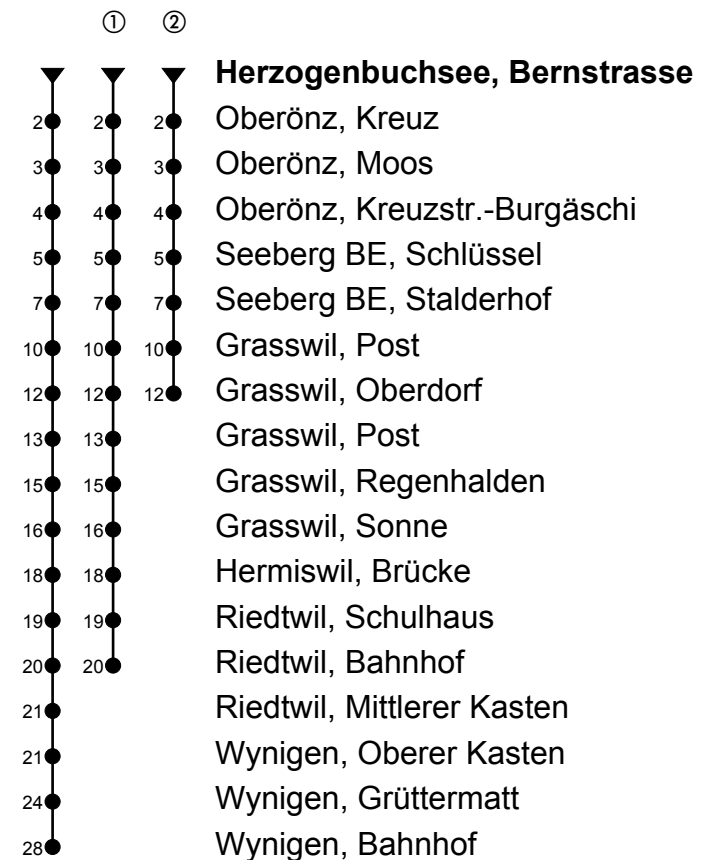

Herzogenbuchsee, Bernstrasse
Richtung Wynigen

Gültig ab 09.12.2018

🕒	Montag-Freitag	🕒	Samstag	🕒	Sonn- und allg. Feiertage
5	57	5	57	5	
6	57	6	57	6	
7	27 [ⓐ] _{BA} 57	7	57	7	
8	57	8	57	8	
9		9		9	
10	57	10	57	10	
11	57	11	57	11	
12	27 [ⓑ] _{BC} 57	12	57	12	
13		13		13	
14	57	14	57	14	
15	57	15	57	15	
16	57	16	57	16	
17	57	17	57	17	
18	57	18	57	18	
19		19		19	
20	57 _B	20	57 _B	20	59 _B
21	59 _B	21	59 _B	21	59 _B
22		22		22	
23	59 _D	23	59	23	

Fahrzeit in Minuten

Anmerkungen

- A** = Mo-Fr ohne allg. Feiertage
11.-22.12.17, 08.01.-09.02.18,
19.02.-29.03.18,
23.04.-06.07.18,
13.08.-21.09.18,
15.10.-07.12.18
- B** = Kleinbus Platzzahl beschränkt
- C** = Mo,Di,Do,Fr ohne allg. Feiertage
11.-22.12.17, 08.01.-09.02.18,
19.02.-29.03.18,
23.04.-06.07.18,
13.08.-21.09.18,
15.10.-07.12.18
- D** = Freitag, ohne allg. Feiertage