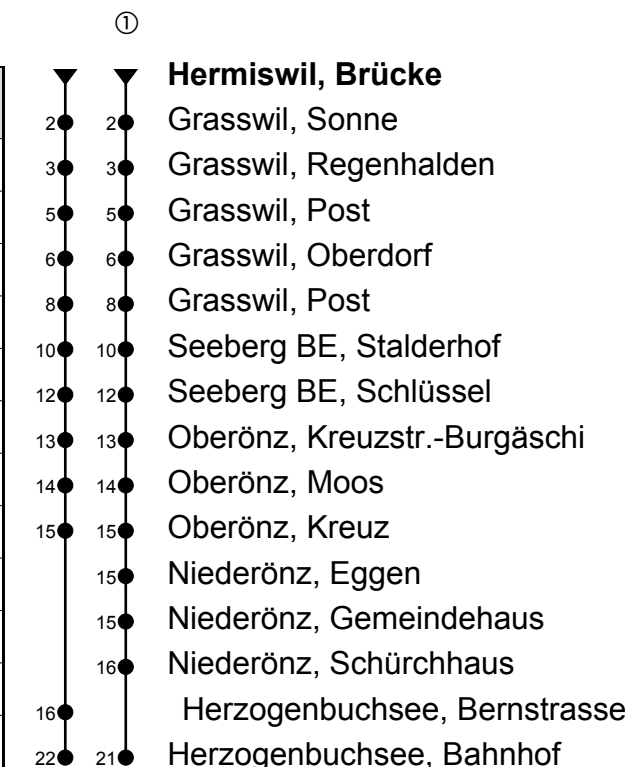

Hermiswil, Brücke

Richtung Herzogenbuchsee, Bahnhof

Gültig ab 09.12.2018

🕒	Montag-Freitag	🕒	Samstag	🕒	Sonn- und allg. Feiertage
6	09 39 59 _{BA}	6	39	6	
7	39 59 _{BA}	7	39	7	
8	39	8	39	8	38 ^①
9	39	9	39	9	38 ^①
10		10		10	
11	39 59 _{BA}	11	39	11	38 ^①
12	39 59 _{BC}	12	39	12	38 ^①
13	39	13	39	13	38 ^①
14		14		14	
15	39	15	39	15	38 ^①
16	39	16	39	16	38 ^①
17	39	17	39	17	38 ^①
18	39	18	39	18	38 ^{①B}
19	39	19	39	19	38 _B
20		20		20	
21	39 _B	21	39 _B	21	38 _B
22	39 _B	22	39 _B	22	38 _B
23		23		23	
0	39 _D	0	39	0	

Fahrzeit in Minuten

Anmerkungen

A = Mo-Fr ohne allg. Feiertage 11.-22.12.17, 08.01.-09.02.18, 19.02.-29.03.18, 23.04.-06.07.18, 13.08.-21.09.18, 15.10.-07.12.18

B = Kleinbus Platzzahl beschränkt

C = Mo,Di,Do,Fr ohne allg. Feiertage 11.-22.12.17, 08.01.-09.02.18, 19.02.-29.03.18, 23.04.-06.07.18, 13.08.-21.09.18, 15.10.-07.12.18

D = Freitag, ohne allg. Feiertage