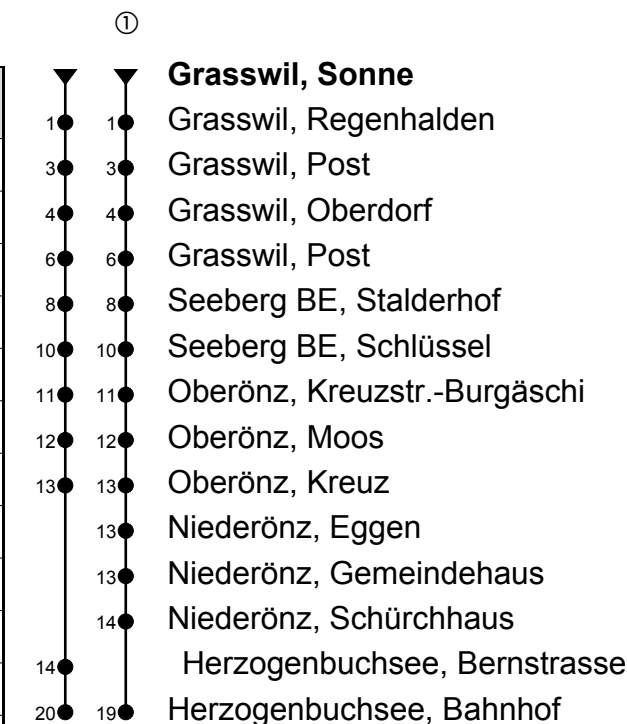

Grasswil, Sonne

# Richtung Herzogenbuchsee, Bahnhof

Gültig ab 09.12.2018

🕒	Montag-Freitag	🕒	Samstag	🕒	Sonn- und allg. Feiertage
6	11 41	6	41	6	
7	01 <sub>BA</sub> 41	7	41	7	
8	01 <sub>BA</sub> 41	8	41	8	40 <sup>①</sup>
9	41	9	41	9	40 <sup>①</sup>
10		10		10	
11	41	11	41	11	40 <sup>①</sup>
12	01 <sub>BA</sub> 41	12	41	12	40 <sup>①</sup>
13	01 <sub>BC</sub> 41	13	41	13	40 <sup>①</sup>
14		14		14	
15	41	15	41	15	40 <sup>①</sup>
16	41	16	41	16	40 <sup>①</sup>
17	41	17	41	17	40 <sup>①</sup>
18	41	18	41	18	40 <sup>①</sup> <sub>B</sub>
19	41	19	41	19	40 <sub>B</sub>
20		20		20	
21	41 <sub>B</sub>	21	41 <sub>B</sub>	21	40 <sub>B</sub>
22	41 <sub>B</sub>	22	41 <sub>B</sub>	22	40 <sub>B</sub>
23		23		23	
0	41 <sub>D</sub>	0	41	0	

Fahrzeit in Minuten

## Anmerkungen

**A** = Mo-Fr ohne allg. Feiertage 11.-22.12.17, 08.01.-09.02.18, 19.02.-29.03.18, 23.04.-06.07.18, 13.08.-21.09.18, 15.10.-07.12.18

**B** = Kleinbus Platzzahl beschränkt

**C** = Mo,Di,Do,Fr ohne allg. Feiertage 11.-22.12.17, 08.01.-09.02.18, 19.02.-29.03.18, 23.04.-06.07.18, 13.08.-21.09.18, 15.10.-07.12.18