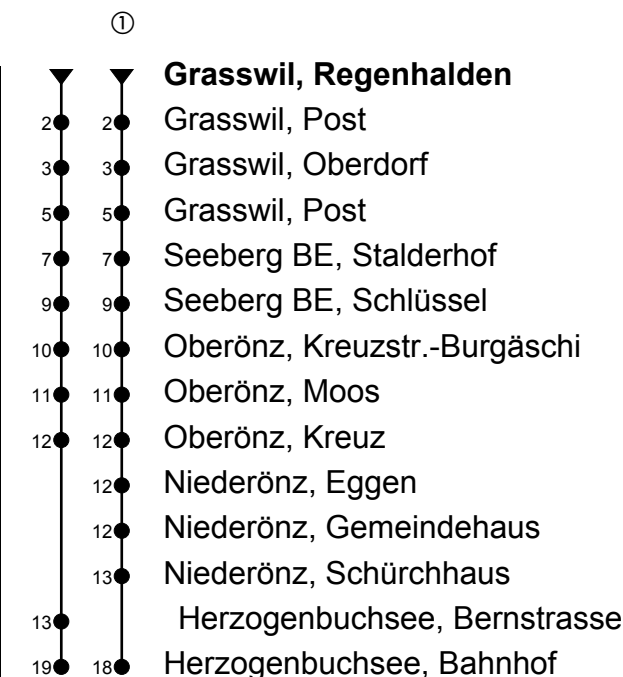

Grasswil, Regenhalden

Richtung Herzogenbuchsee, Bahnhof

Gültig ab 09.12.2018

🕒	Montag-Freitag	🕒	Samstag	🕒	Sonn- und allg. Feiertage
6	12 42	6	42	6	
7	02 _{BA} 42	7	42	7	
8	02 _{BA} 42	8	42	8	41 ^①
9	42	9	42	9	41 ^①
10		10		10	
11	42	11	42	11	41 ^①
12	02 _{BA} 42	12	42	12	41 ^①
13	02 _{BC} 42	13	42	13	41 ^①
14		14		14	
15	42	15	42	15	41 ^①
16	42	16	42	16	41 ^①
17	42	17	42	17	41 ^①
18	42	18	42	18	41 ^① _B
19	42	19	42	19	41 _B
20		20		20	
21	42 _B	21	42 _B	21	41 _B
22	42 _B	22	42 _B	22	41 _B
23		23		23	
0	42 _D	0	42	0	

Fahrzeit in Minuten

Anmerkungen

A = Mo-Fr ohne allg. Feiertage 11.-22.12.17, 08.01.-09.02.18, 19.02.-29.03.18, 23.04.-06.07.18, 13.08.-21.09.18, 15.10.-07.12.18

B = Kleinbus Platzzahl beschränkt

C = Mo,Di,Do,Fr ohne allg. Feiertage 11.-22.12.17, 08.01.-09.02.18, 19.02.-29.03.18, 23.04.-06.07.18, 13.08.-21.09.18, 15.10.-07.12.18

D = Freitag, ohne allg. Feiertage