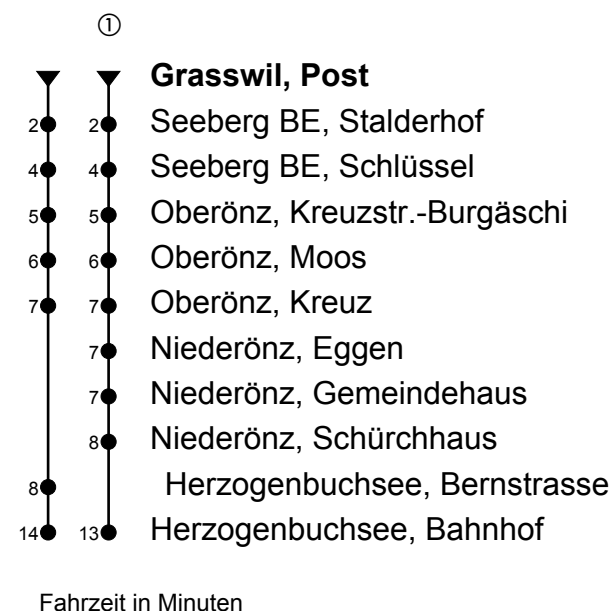

Grasswil, Post

Richtung Herzogenbuchsee, Bahnhof

Gültig ab 09.12.2018

🕒	Montag-Freitag	🕒	Samstag	🕒	Sonn- und allg. Feiertage
6	17 47	6	47	6	
7	07 _{BA} 47	7	47	7	
8	07 _{BA} 47	8	47	8	46 ^①
9	47	9	47	9	46 ^①
10		10		10	
11	47	11	47	11	46 ^①
12	07 _{BA} 47	12	47	12	46 ^①
13	07 _{BC} 47	13	47	13	46 ^①
14		14		14	
15	47	15	47	15	46 ^①
16	47	16	47	16	46 ^①
17	47	17	47	17	46 ^①
18	47	18	47	18	46 ^{①B}
19	47	19	47	19	46 _B
20		20		20	
21	47 _B	21	47 _B	21	46 _B
22	47 _B	22	47 _B	22	46 _B
23		23		23	
0	47 _D	0	47	0	

Anmerkungen

A = Mo-Fr ohne allg. Feiertage
 11.-22.12.17, 08.01.-09.02.18,
 19.02.-29.03.18, 23.04.-06.07.18,
 13.08.-21.09.18, 15.10.-07.12.18

C = Mo,Di,Do,Fr ohne allg. Feiertage
 11.-22.12.17, 08.01.-09.02.18,
 19.02.-29.03.18, 23.04.-06.07.18,
 13.08.-21.09.18, 15.10.-07.12.18

B = Kleinbus Platzzahl beschränkt

D = Freitag, ohne allg. Feiertage