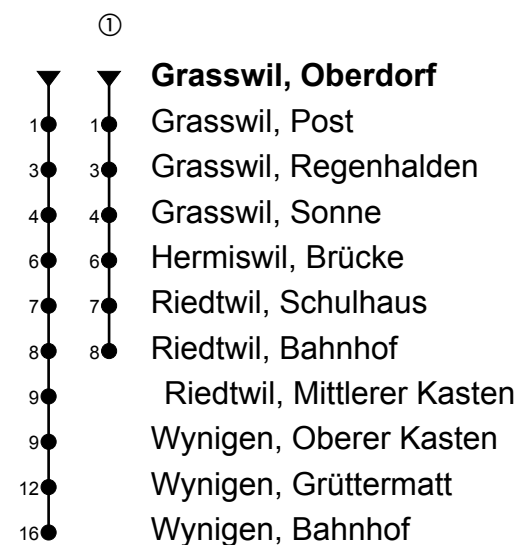

Grasswil, Oberdorf  
Richtung Wynigen

Gültig ab 09.12.2018

🕒	Montag-Freitag	🕒	Samstag	🕒	Sonn- und allg. Feiertage
6	09	6	09	6	
7	09 39 <sup>ⓐ</sup> <sub>BA</sub>	7	09	7	
8	09	8	09	8	11
9	09	9	09	9	11
10		10		10	
11	09	11	09	11	11
12	09	12	09	12	11
13	09	13	09	13	11
14		14		14	
15	09	15	09	15	11
16	09	16	09	16	11
17	09	17	09	17	11
18	09	18	09	18	11 <sub>B</sub>
19	09	19	09	19	11 <sub>B</sub>
20		20		20	
21	09 <sub>B</sub>	21	09 <sub>B</sub>	21	11 <sub>B</sub>
22	09 <sub>B</sub>	22	09 <sub>B</sub>	22	11 <sub>B</sub>
23		23		23	
0	09 <sub>C</sub>	0	09	0	

Fahrzeit in Minuten

**Anmerkungen**

**A** = Mo-Fr ohne allg. Feiertage  
11.-22.12.17, 08.01.-09.02.18,  
19.02.-29.03.18, 23.04.-06.07.18,  
13.08.-21.09.18, 15.10.-07.12.18

**B** = Kleinbus Platzzahl beschränkt  
**C** = Freitag, ohne allg. Feiertage