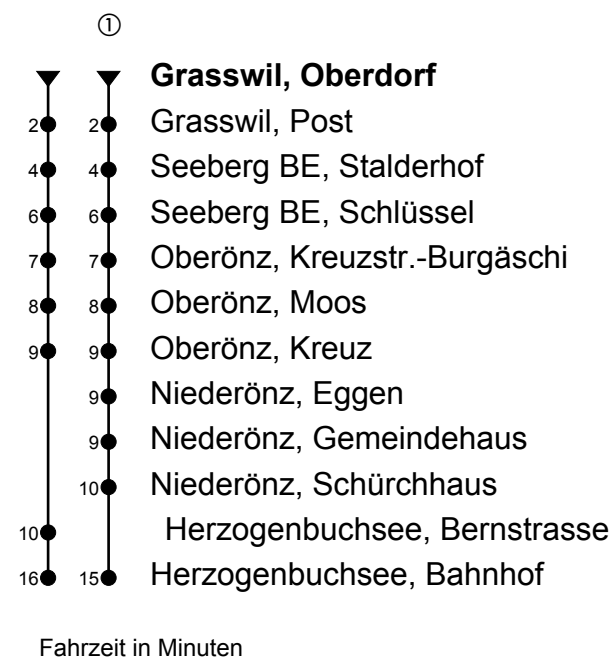

Grasswil, Oberdorf

Richtung Herzogenbuchsee, Bahnhof

Gültig ab 09.12.2018

🕒	Montag-Freitag	🕒	Samstag	🕒	Sonn- und allg. Feiertage
6	15 45	6	45	6	
7	05 _{BA} 45	7	45	7	
8	05 _{BA} 45	8	45	8	44 ^①
9	45	9	45	9	44 ^①
10		10		10	
11	45	11	45	11	44 ^①
12	05 _{BA} 45	12	45	12	44 ^①
13	05 _{BC} 45	13	45	13	44 ^①
14		14		14	
15	45	15	45	15	44 ^①
16	45	16	45	16	44 ^①
17	45	17	45	17	44 ^①
18	45	18	45	18	44 ^{①B}
19	45	19	45	19	44 _B
20		20		20	
21	45 _B	21	45 _B	21	44 _B
22	45 _B	22	45 _B	22	44 _B
23		23		23	
0	45 _D	0	45	0	

Anmerkungen

A = Mo-Fr ohne allg. Feiertage
 11.-22.12.17, 08.01.-09.02.18,
 19.02.-29.03.18, 23.04.-06.07.18,
 13.08.-21.09.18, 15.10.-07.12.18

C = Mo,Di,Do,Fr ohne allg. Feiertage
 11.-22.12.17, 08.01.-09.02.18,
 19.02.-29.03.18, 23.04.-06.07.18,
 13.08.-21.09.18, 15.10.-07.12.18

B = Kleinbus Platzzahl beschränkt

D = Freitag, ohne allg. Feiertage