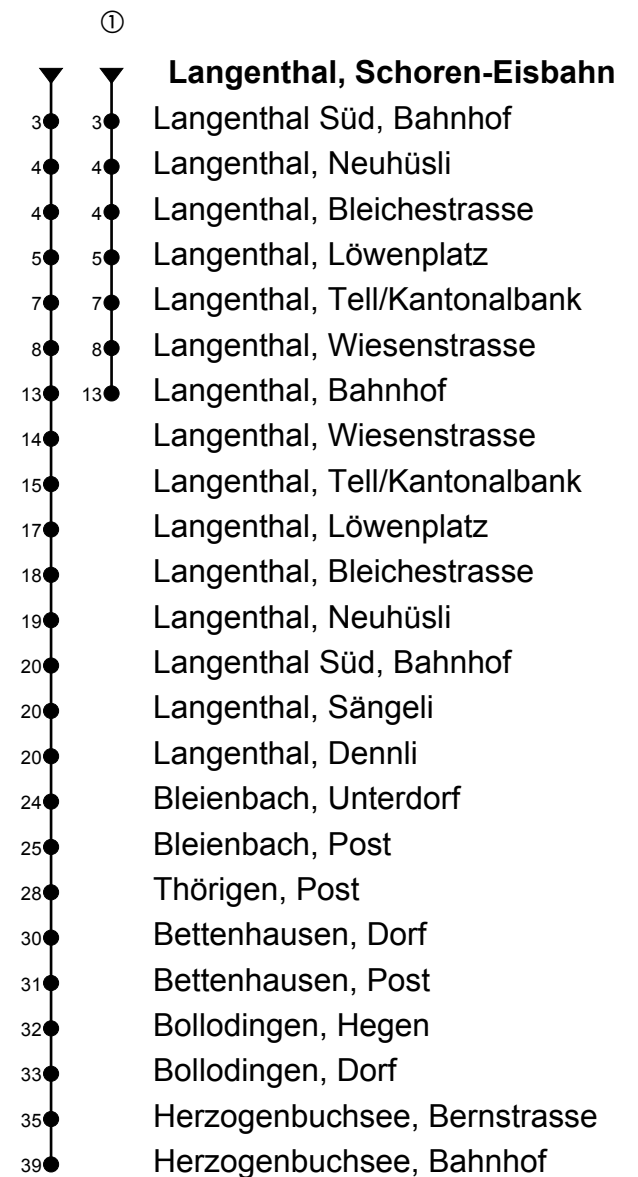

Langenthal, Schoren-Eisbahn

Richtung Langenthal - Herzogenbuchsee

Gültig ab 09.12.2018

🕒	Montag-Freitag	🕒	Samstag	🕒	Sonn- und allg. Feiertage
6	23 ^① 53	6	53	6	53
7	53	7	53	7	
8		8		8	
9	01	9	01	9	01
10	01	10		10	
11	01	11		11	
12	01	12	01	12	01
13	01	13	01	13	01
14	01	14	01	14	01
15	01	15		15	
16	01	16		16	
17	01	17	01	17	01
18	10	18	10	18	10
19	10	19	10	19	10
20	10	20		20	

Fahrzeit in Minuten