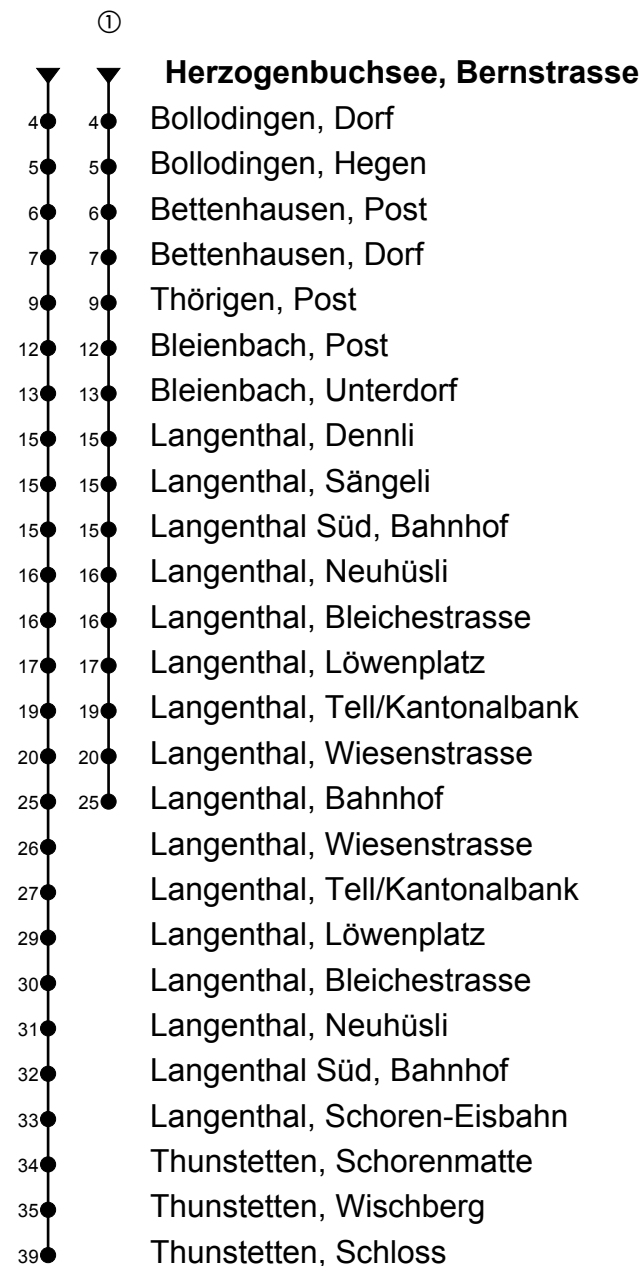

Herzogenbuchsee, Bernstrasse  
**Richtung Thunstetten, Schloss**

Gültig ab 09.12.2018

| 🕒  | Montag-Freitag  | 🕒  | Samstag | 🕒  | Sonn- und allg. Feiertage |
|----|-----------------|----|---------|----|---------------------------|
| 5  | 40              | 5  |         | 5  |                           |
| 6  | 40 <sup>①</sup> | 6  | 10      | 6  | 10                        |
| 7  | 10              | 7  | 10      | 7  |                           |
| 8  | 10              | 8  | 10      | 8  | 10                        |
| 9  | 10              | 9  |         | 9  |                           |
| 10 | 10              | 10 |         | 10 |                           |
| 11 | 10              | 11 | 10      | 11 | 10                        |
| 12 | 10              | 12 | 10      | 12 | 10                        |
| 13 | 10              | 13 | 10      | 13 | 10                        |
| 14 | 10              | 14 |         | 14 |                           |
| 15 | 10              | 15 |         | 15 |                           |
| 16 | 10              | 16 | 10      | 16 | 10                        |
| 17 | 10              | 17 | 10      | 17 | 10                        |
| 18 | 10              | 18 | 10      | 18 | 10                        |
| 19 | 10              | 19 |         | 19 |                           |
| 20 | 10 <sup>①</sup> | 20 |         | 20 |                           |

Fahrzeit in Minuten