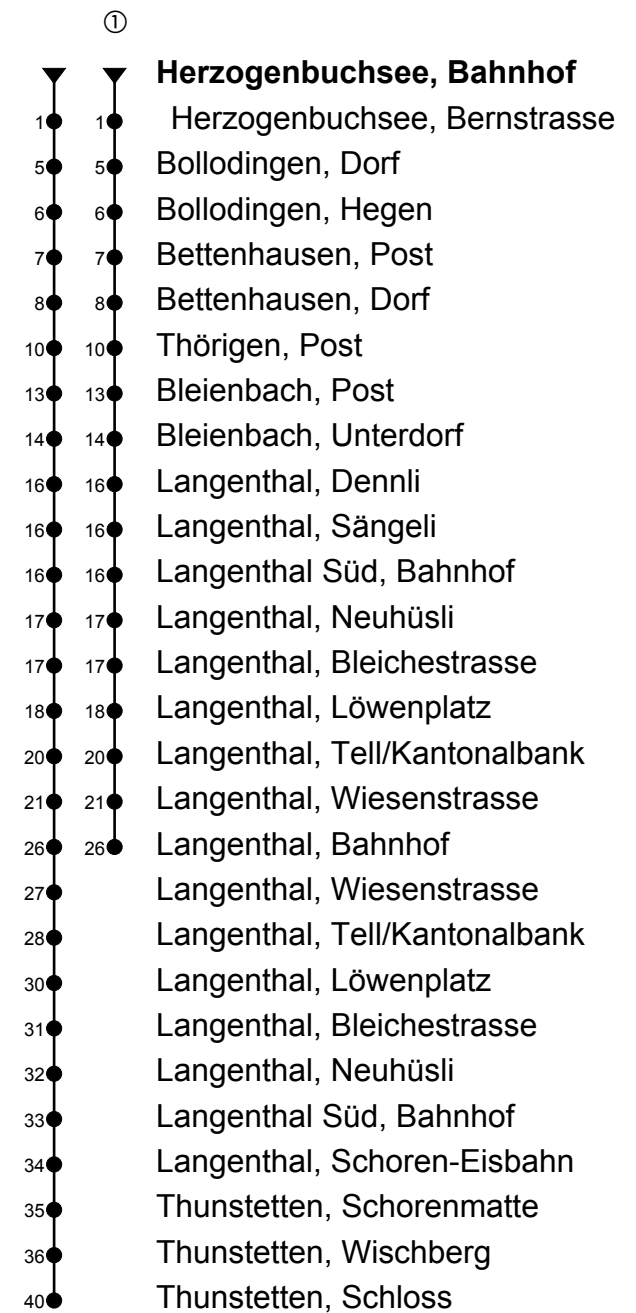

Herzogenbuchsee, Bahnhof
Richtung Thunstetten, Schloss

Gültig ab 09.12.2018

🕒	Montag-Freitag	🕒	Samstag	🕒	Sonn- und allg. Feiertage
5	39	5		5	
6	39 ^①	6	09	6	09
7	09	7	09	7	
8	09	8	09	8	09
9	09	9		9	
10	09	10		10	
11	09	11	09	11	09
12	09	12	09	12	09
13	09	13	09	13	09
14	09	14		14	
15	09	15		15	
16	09	16	09	16	09
17	09	17	09	17	09
18	09	18	09	18	09
19	09	19		19	
20	09 ^①	20		20	

Fahrzeit in Minuten