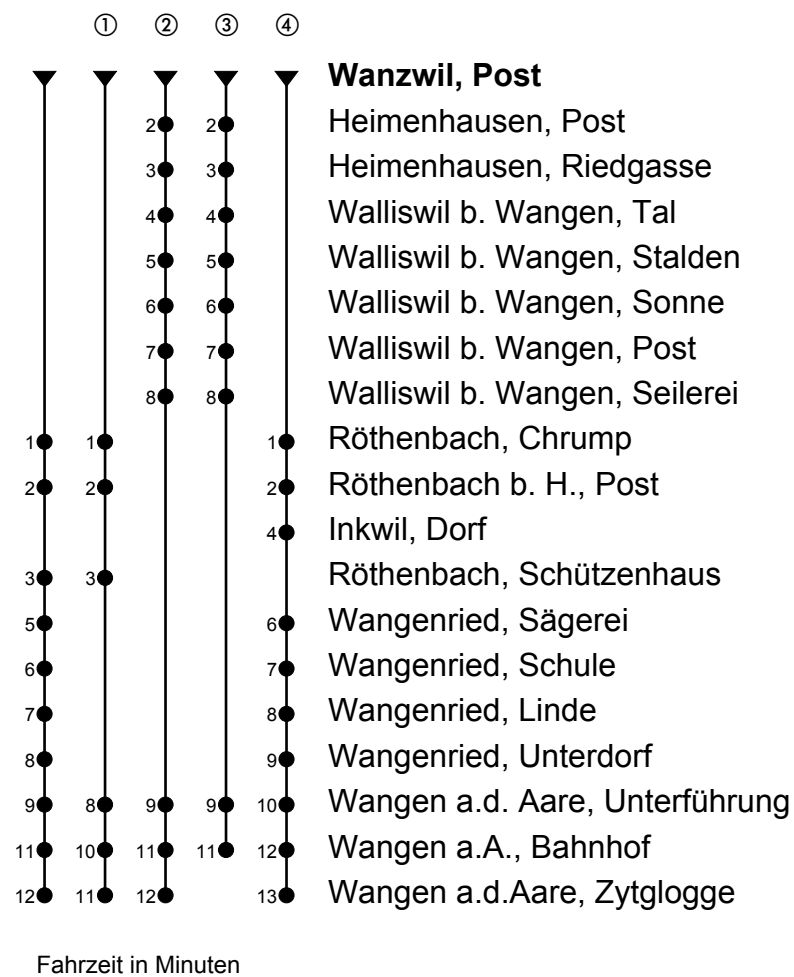

Wanzwil, Post
Richtung Wangen a.A.

Gültig ab 09.12.2018

🕒	Montag-Freitag	🕒	Samstag	🕒	Sonn- und allg. Feiertage
5	22 47 ^② _A	5		5	
6	22 ^① 52 ^①	6	22	6	22
7	22 ^① 52 ^①	7	22 ^②	7	22 ^②
8	22	8	22	8	22
9	22 ^③	9	22 ^③	9	22 ^③
10	22	10		10	
11	22 ^② 52	11	22	11	22
12	22 ^②	12	22 ^②	12	22 ^②
13	11 41 ^②	13	41	13	41
14	11	14		14	
15	41	15	41 ^③	15	41 ^③
16	11 ^② 41 ^①	16	41	16	41
17	11 ^① 41 ^①	17	41 ^②	17	41 ^②
18	11 ^① 41 ^② 43 ^④ _A	18	41	18	41
19	41	19	41 ^②	19	41 ^②
20	41 ^②	20		20	

Anmerkungen

A = Kleinbus Platzzahl beschränkt