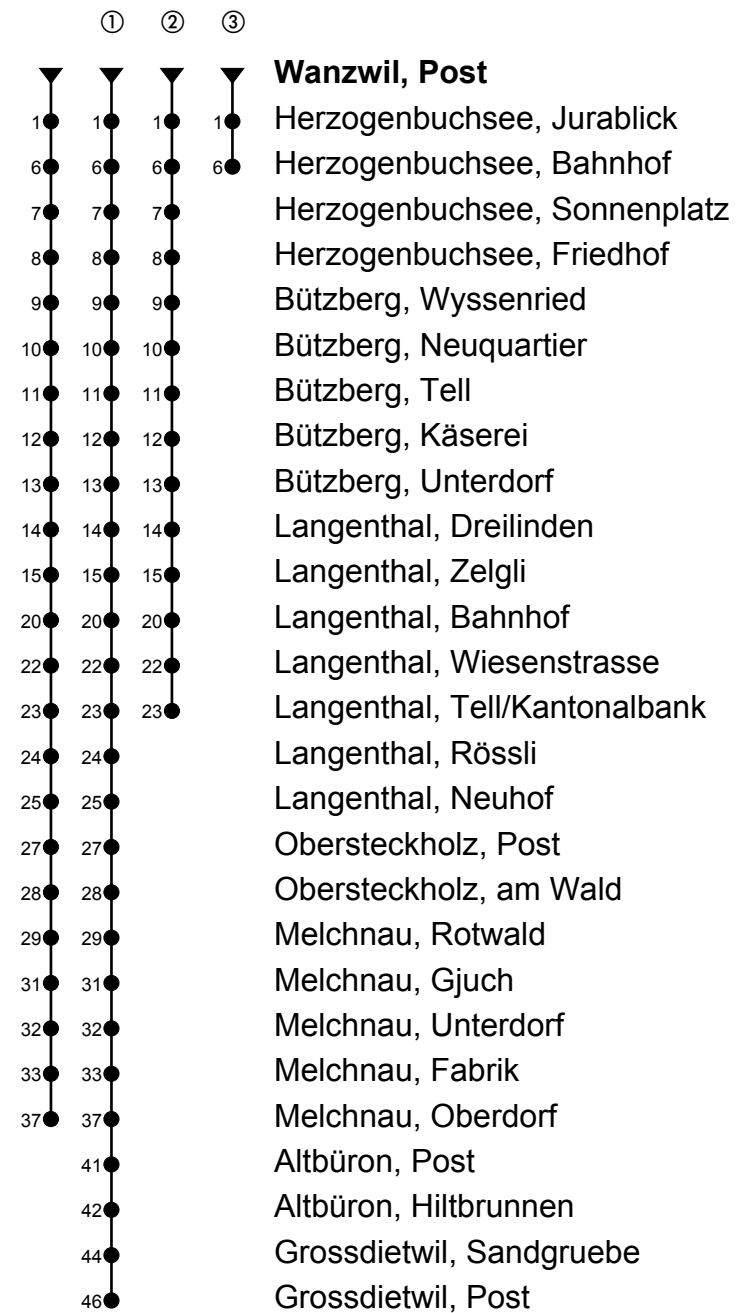

Wanzwil, Post

Richtung Grossdietwil, Post

Gültig ab 09.12.2018

🕒	Montag-Freitag	🕒	Samstag	🕒	Sonn- und allg. Feiertage
5	44 <sup>①</sup>	5	44	5	44
6	14 <sup>①</sup> 44 <sup>①</sup>	6	44	6	44
7	14 44	7	44	7	44
8	14	8	44	8	44
9	14	9	44	9	44
10	14	10		10	
11	14 44	11	44	11	44
12	14 <sup>②</sup>	12		12	
13	03 33	13	03	13	03
14	03 33	14	03	14	03
15		15		15	
16	03 33 <sup>①</sup>	16	03	16	03
17	03 <sup>①</sup> 33 <sup>①</sup>	17	03	17	03
18	03 <sup>①</sup> 33 36 <sup>③</sup> <sub>A</sub>	18	03	18	03
19	03	19	03	19	03
20	03	20	03	20	03
21	03	21		21	

Fahrzeit in Minuten

**Anmerkungen**

A = Kleinbus Platzzahl beschränkt