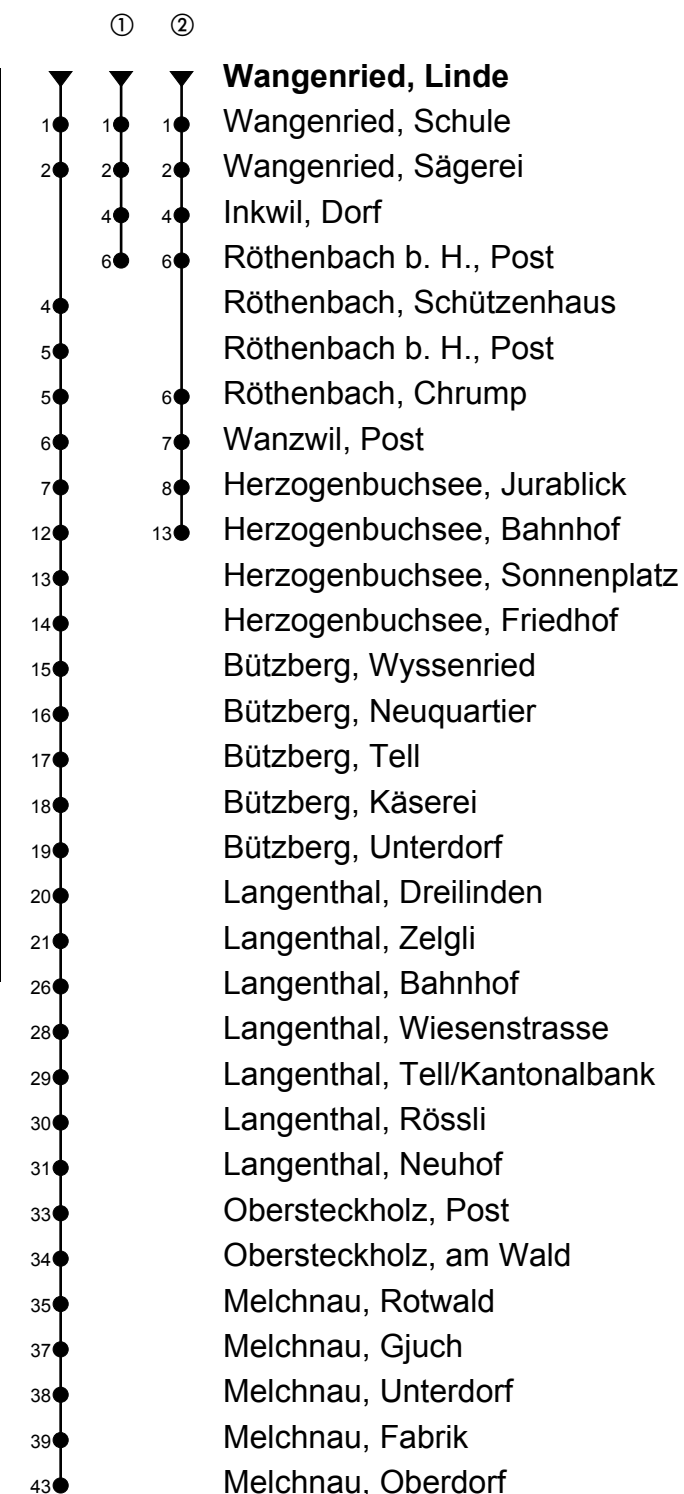

Wangenried, Linde

Richtung Grossdietwil, Post

Gültig ab 09.12.2018

🕒	Montag-Freitag	🕒	Samstag	🕒	Sonn- und allg. Feiertage
5		5	38	5	38
6	05 ^①	6		6	
7	05 ^①	7	38	7	38
8	08	8		8	
9		9	38	9	38
10	08	10		10	
11	38	11		11	
12	57	12	57	12	57
13	57	13		13	
14		14		14	
15		15	57	15	57
16	29 ^①	16		16	
17	29 ^①	17	57	17	57
18	29 ^②	18		18	
19		19	57	19	57
20	57	20		20	

Fahrzeit in Minuten

Kleinbus Platzzahl beschränkt