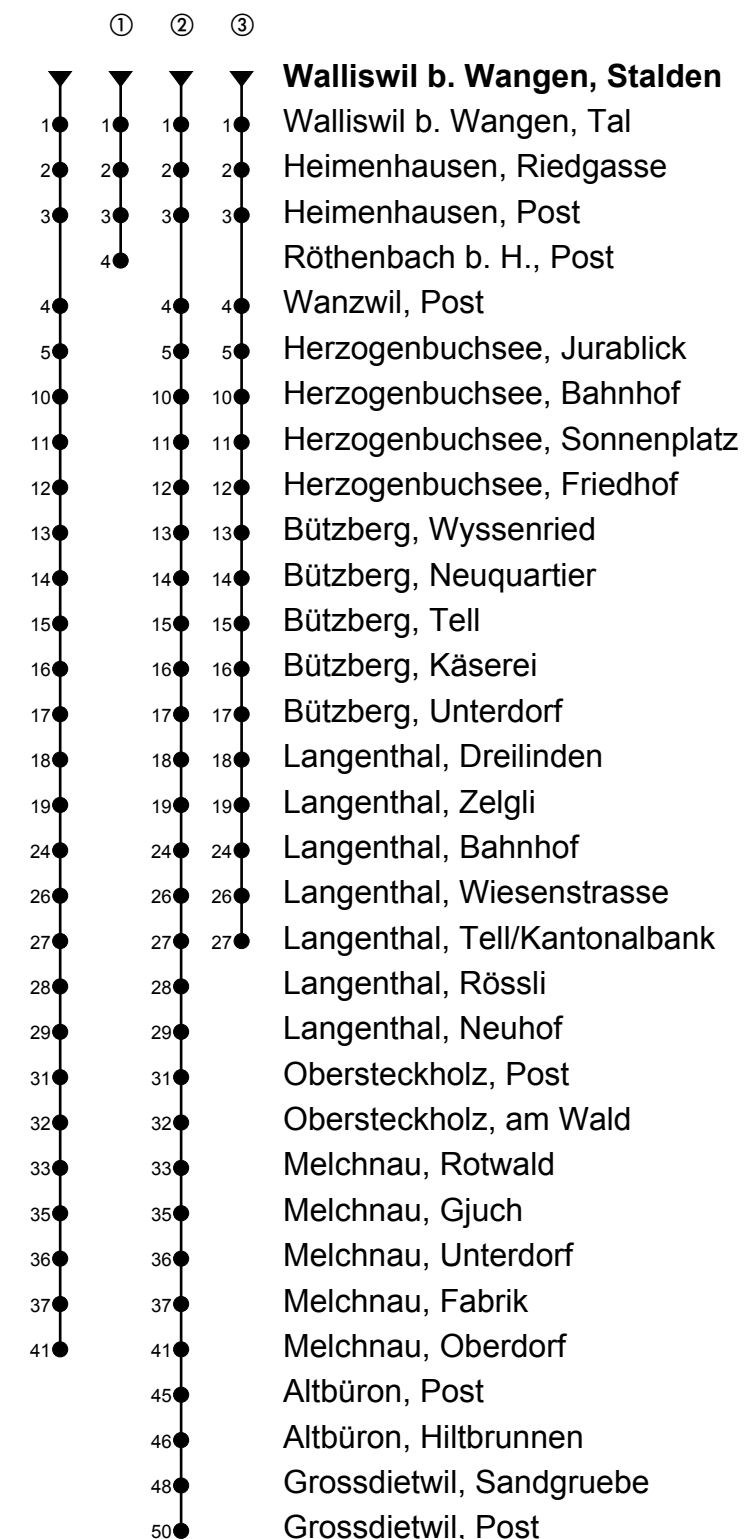

# Richtung Grossdietwil, Post

Gültig ab 09.12.2018

🕒	Montag-Freitag	🕒	Samstag	🕒	Sonn- und allg. Feiertage
5	40 <sup>ⓐ</sup>	5		5	
6	37 <sup>ⓐ</sup>	6	40	6	40
7	37 <sup>ⓐ</sup>	7		7	
8		8	40	8	40
9	10	9		9	
10		10		10	
11	10	11	40	11	40
12	10 <sup>ⓐ</sup>	12		12	
13	29	13	59	13	59
14	29	14		14	
15	59	15		15	
16		16	59	16	59
17	01 <sup>ⓐ</sup>	17		17	
18	01 <sup>ⓐ</sup> 59	18	59	18	59
19	59	19		19	

Fahrzeit in Minuten