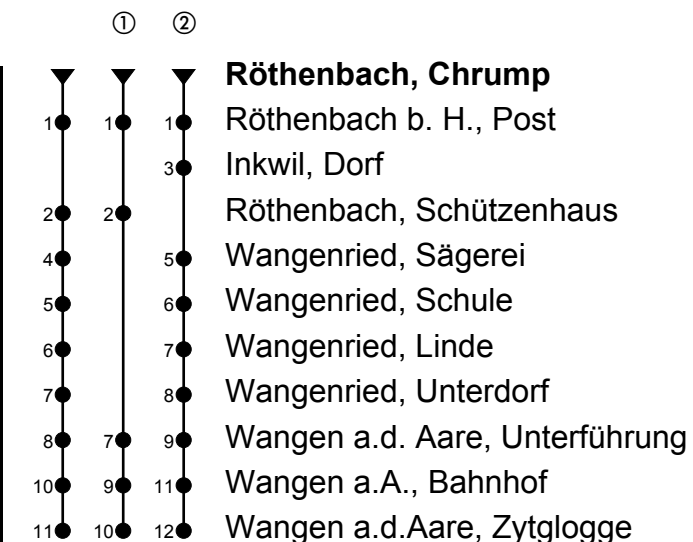

Röthenbach, Chrump

# Richtung Wangen a.A.

Gültig ab 09.12.2018

🕒	Montag-Freitag	🕒	Samstag	🕒	Sonn- und allg. Feiertage
5	23	5		5	
6	23 <sup>①</sup> 53 <sup>①</sup>	6	23	6	23
7	23 <sup>①</sup> 53 <sup>①</sup>	7		7	
8	23	8	23	8	23
9		9		9	
10	23	10		10	
11	53	11	23	11	23
12		12		12	
13	12	13	42	13	42
14	12	14		14	
15	42	15		15	
16	42 <sup>①</sup>	16	42	16	42
17	12 <sup>①</sup> 42 <sup>①</sup>	17		17	
18	12 <sup>①</sup> 44 <sup>Ⓜ</sup> <sub>A</sub>	18	42	18	42
19	42	19		19	

Fahrzeit in Minuten