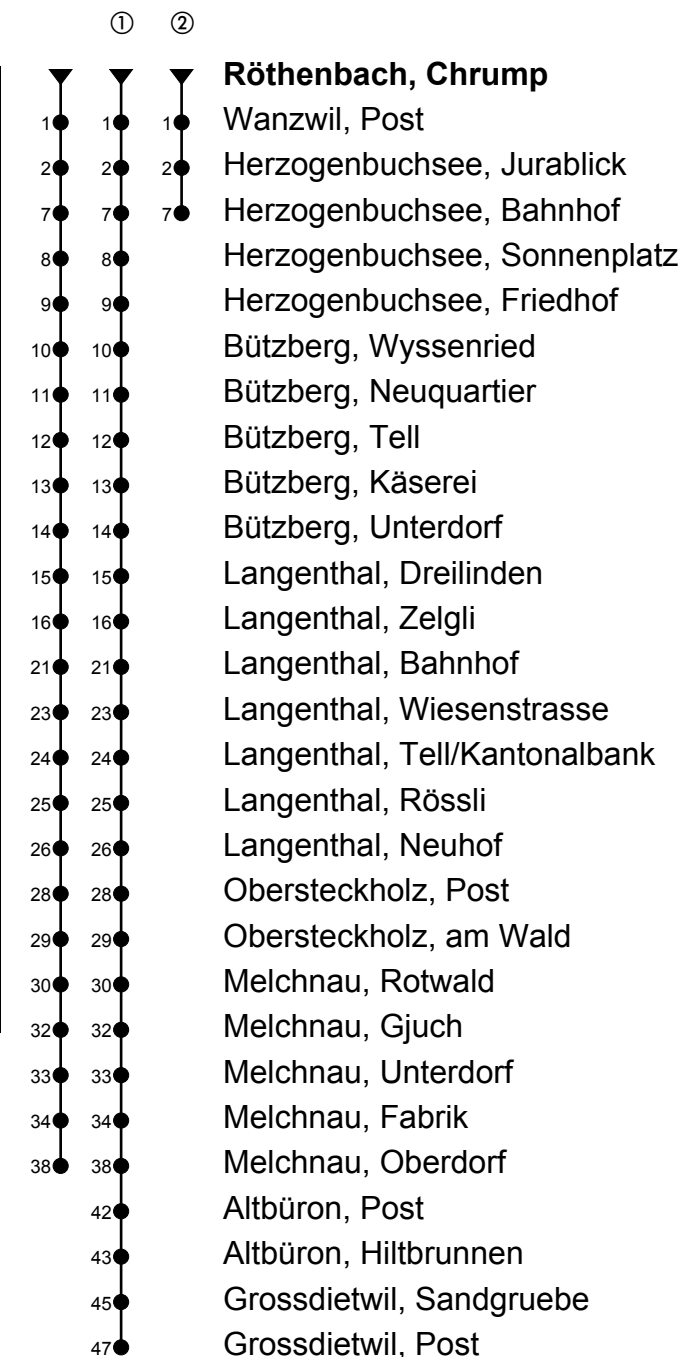

Röthenbach, Chrump

Richtung Grossdietwil, Post

Gültig ab 09.12.2018

🕒	Montag-Freitag	🕒	Samstag	🕒	Sonn- und allg. Feiertage
5		5	43	5	43
6	13 ^① 43 ^①	6		6	
7	13 43	7	43	7	43
8	13	8		8	
9		9	43	9	43
10	13	10		10	
11	43	11		11	
12		12		12	
13	02	13	02	13	02
14	02	14		14	
15		15		15	
16	32 ^①	16	02	16	02
17	02 ^① 32 ^①	17		17	
18	02 ^① 32 35 [Ⓜ] _A	18	02	18	02
19		19		19	
20		20	02	20	02
21	02	21		21	

Fahrzeit in Minuten

Anmerkungen

A = Kleinbus Platzzahl beschränkt