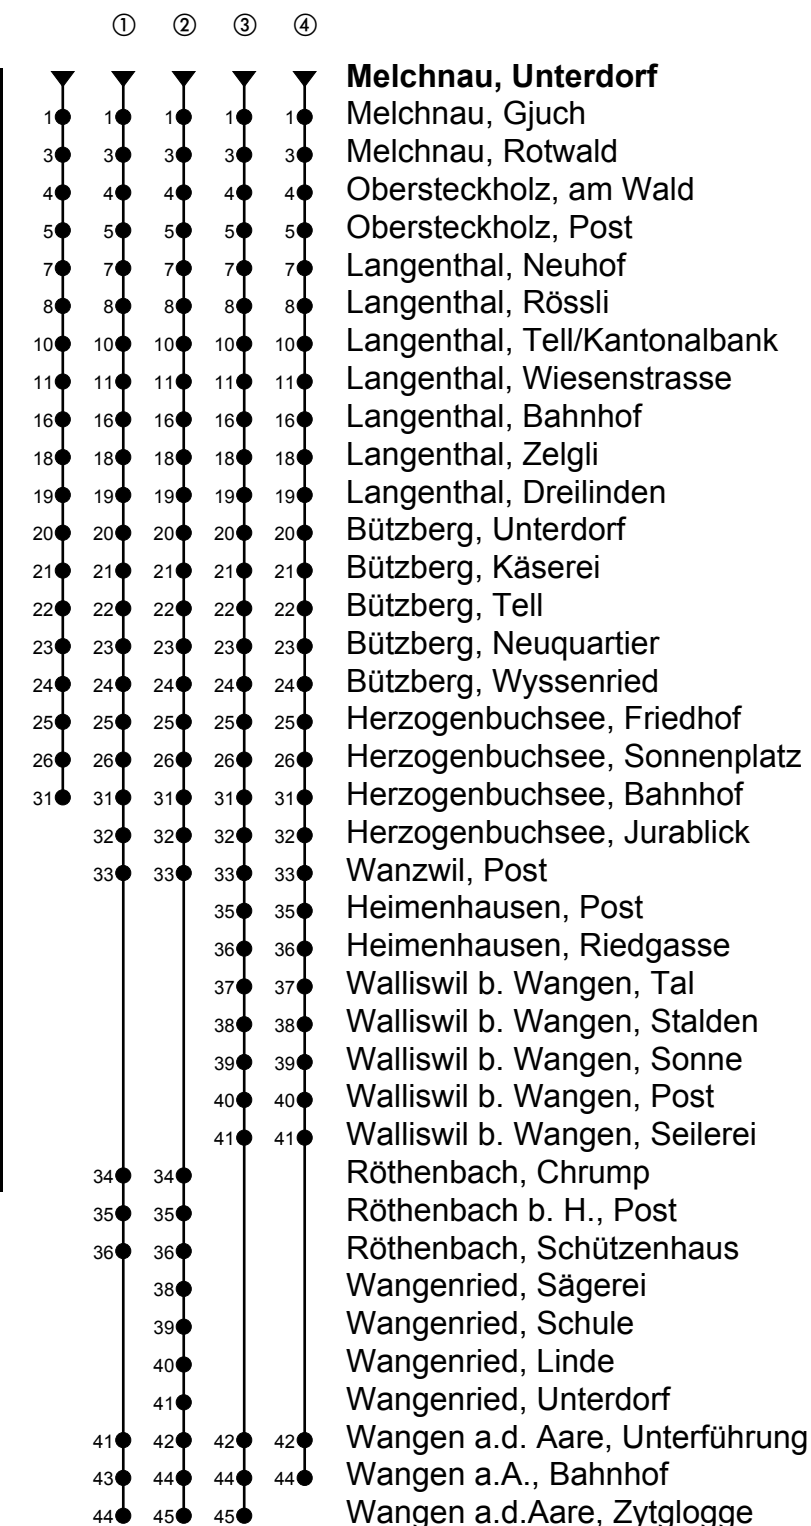

Melchnau, Unterdorf

Richtung Wangen a.A.

Gültig ab 09.12.2018

🕒	Montag-Freitag	🕒	Samstag	🕒	Sonn- und allg. Feiertage
5	48 ^①	5	48 ^②	5	48 ^②
6	18 ^① 48 ^①	6	48 ^③	6	48 ^③
7	18 ^① 48 ^②	7	48 ^②	7	48 ^②
8	18 48 ^④	8	48 ^④	8	48 ^④
9	18 48	9	48	9	48
10	18 48	10	48 ^②	10	48 ^②
11	18 ^② 48 ^③	11	48 ^③	11	48 ^③
12	07	12		12	
13	07 ^③ 37 ^②	13	07 ^②	13	07 ^②
14	07 37	14	07	14	07
15	07 ^② 37 ^③	15	07 ^④	15	07 ^④
16	07 ^① 37 ^①	16	07 ^②	16	07 ^②
17	07 ^① 37 ^①	17	07 ^③	17	07 ^③
18	07 ^③ 37	18	07 ^②	18	07 ^②
19	07 ^② 37	19	07 ^③	19	07 ^③
20	07 40	20	07 40	20	07 40
21	40	21	40	21	40
22	45	22	45	22	45
23		23		23	
0	16 _A	0	16	0	

Fahrzeit in Minuten

Anmerkungen

A = Freitag, ohne allg. Feiertage