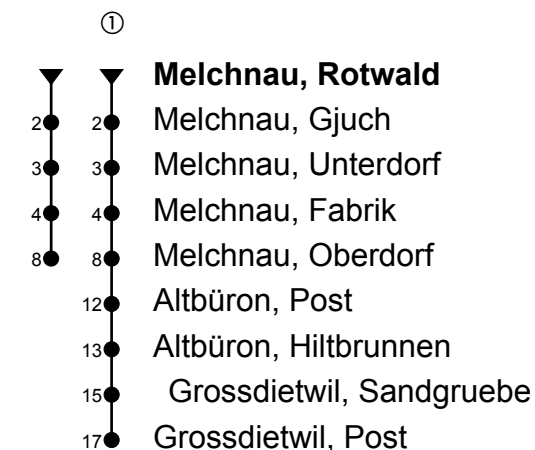

Melchnau, Rotwald

# Richtung Grossdietwil, Post

Gültig ab 09.12.2018

🕒	Montag-Freitag	🕒	Samstag	🕒	Sonn- und allg. Feiertage
5	34	5	34	5	34
6	04 14 <sup>①</sup> 44 <sup>①</sup>	6	14	6	14
7	14 <sup>①</sup> 44	7	14	7	14
8	14 44	8	14	8	14
9	14 44	9	14	9	14
10	14 44	10	14	10	14
11	14 44	11	14	11	14
12	14	12	14	12	14
13	03 33	13	33	13	33
14	03 33	14	33	14	33
15	03 33	15	33	15	33
16	03 33	16	33	16	33
17	03 <sup>①</sup> 33 <sup>①</sup>	17	33	17	33
18	03 <sup>①</sup> 33 <sup>①</sup>	18	33	18	33
19	03 33	19	33	19	33
20	33	20	33	20	33
21	33	21	33	21	33
22	39	22	39	22	39
23		23		23	
0	06 <sub>A</sub>	0	06	0	

Fahrzeit in Minuten