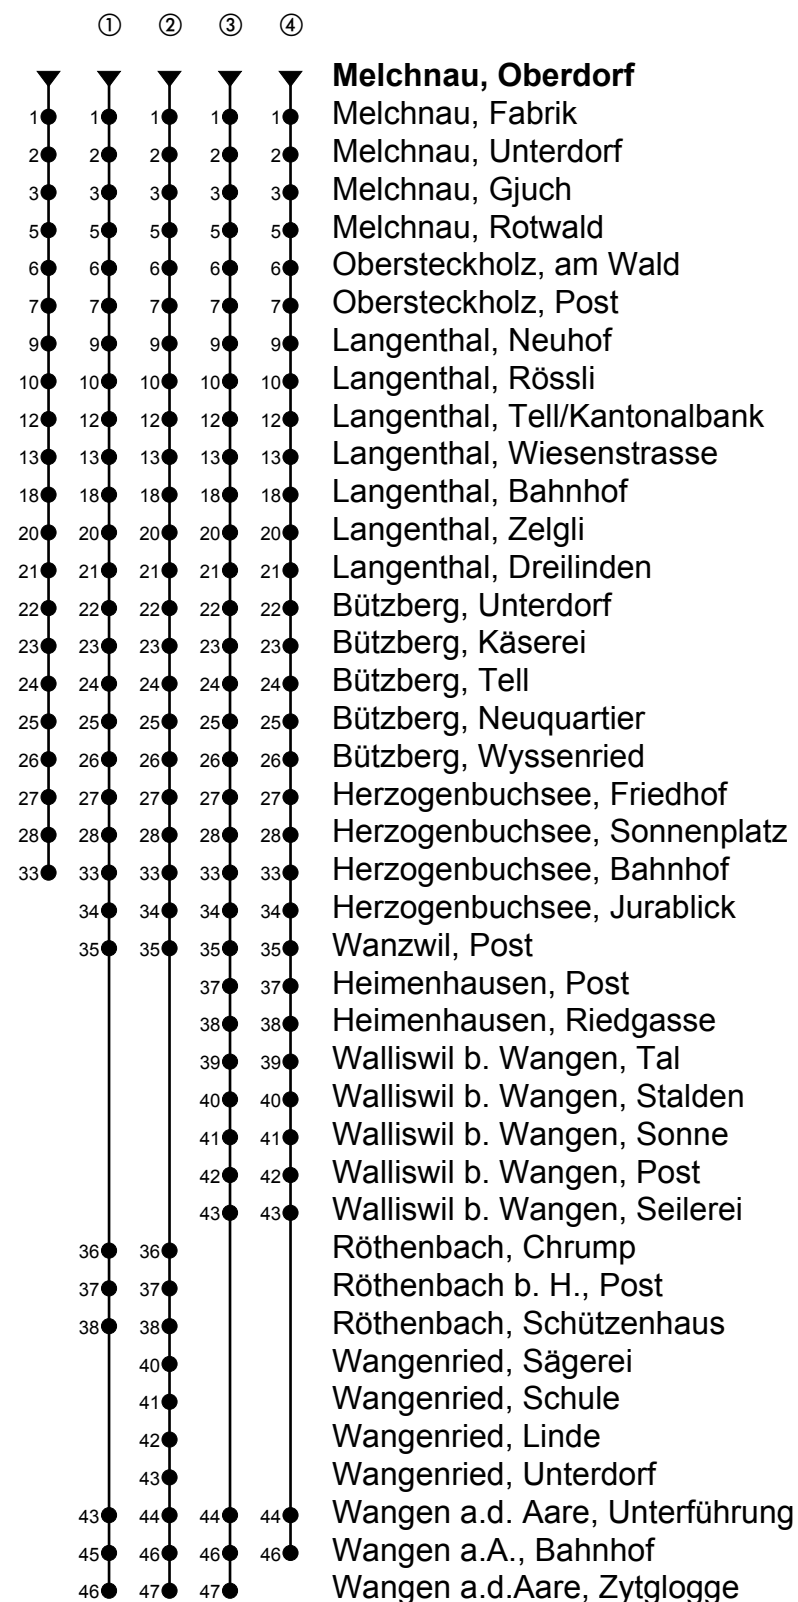

Melchnau, Oberdorf
Richtung Wangen a.A.

Gültig ab 09.12.2018

🕒	Montag-Freitag	🕒	Samstag	🕒	Sonn- und allg. Feiertage
5	46 ^①	5	46 ^②	5	46 ^②
6	16 ^① 46 ^①	6	46 ^③	6	46 ^③
7	16 ^① 46 ^②	7	46 ^②	7	46 ^②
8	16 46 ^④	8	46 ^④	8	46 ^④
9	16 46	9	46	9	46
10	16 46	10	46 ^②	10	46 ^②
11	16 ^② 46 ^③	11	46 ^③	11	46 ^③
12	05	12		12	
13	05 ^③ 35 ^②	13	05 ^②	13	05 ^②
14	05 35	14	05	14	05
15	05 ^② 35 ^③	15	05 ^④	15	05 ^④
16	05 ^① 35 ^①	16	05 ^②	16	05 ^②
17	05 ^① 35 ^①	17	05 ^③	17	05 ^③
18	05 ^③ 35	18	05 ^②	18	05 ^②
19	05 ^② 35	19	05 ^③	19	05 ^③
20	05 39	20	05 39	20	05 39
21	39	21	39	21	39
22	44	22	44	22	44
23		23		23	
0	15 _A	0	15	0	

Anmerkungen

A = Freitag, ohne allg. Feiertage

Fahrzeit in Minuten