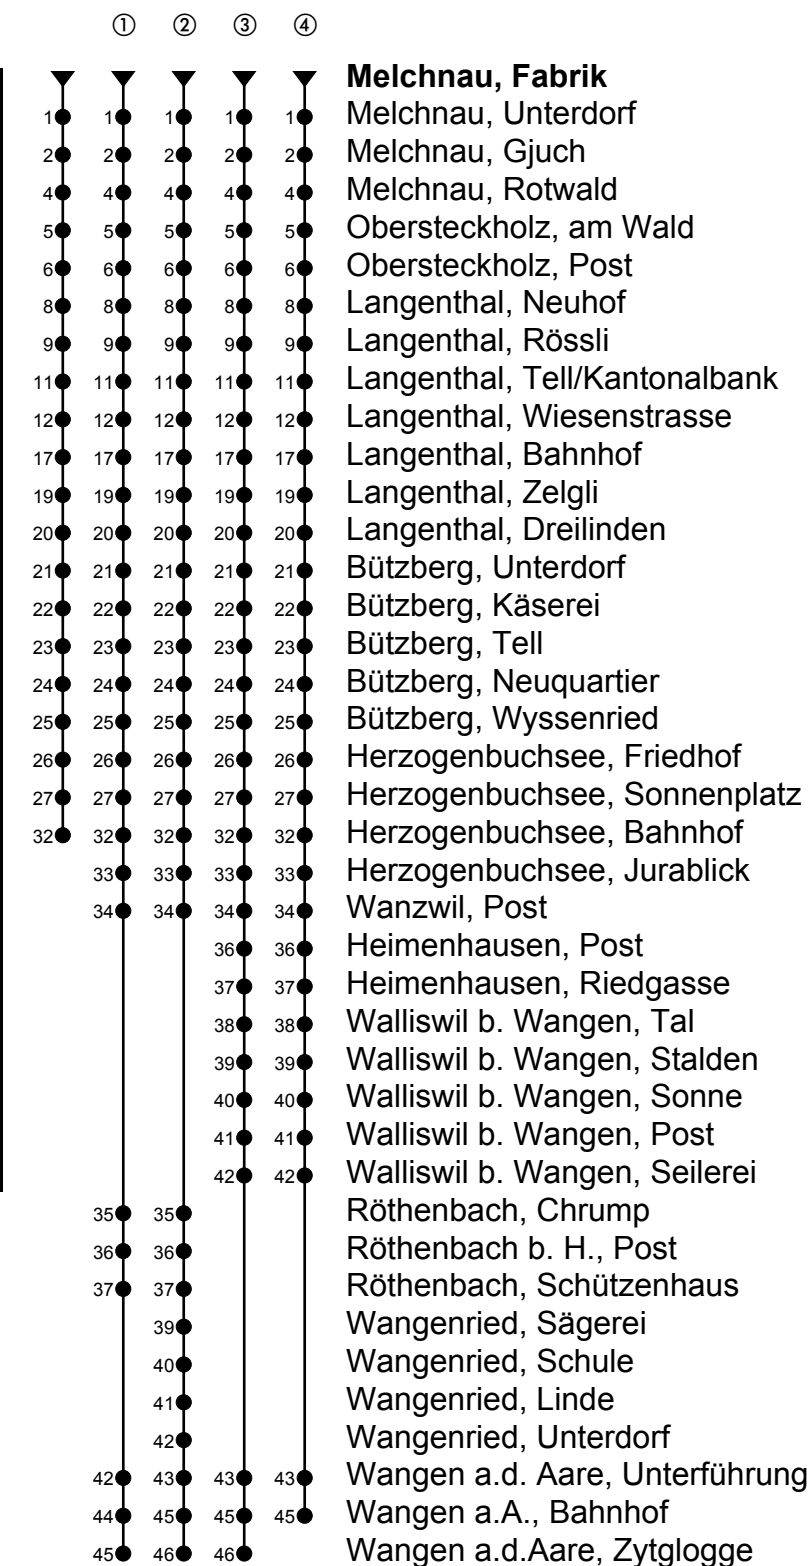

Melchnau, Fabrik

Richtung Wangen a.A.

Gültig ab 09.12.2018

🕒	Montag-Freitag	🕒	Samstag	🕒	Sonn- und allg. Feiertage
5	47 ^①	5	47 ^②	5	47 ^②
6	17 ^① 47 ^①	6	47 ^③	6	47 ^③
7	17 ^① 47 ^②	7	47 ^②	7	47 ^②
8	17 47 ^④	8	47 ^④	8	47 ^④
9	17 47	9	47	9	47
10	17 47	10	47 ^②	10	47 ^②
11	17 ^② 47 ^③	11	47 ^③	11	47 ^③
12	06	12		12	
13	06 ^③ 36 ^②	13	06 ^②	13	06 ^②
14	06 36	14	06	14	06
15	06 ^② 36 ^③	15	06 ^④	15	06 ^④
16	06 ^① 36 ^①	16	06 ^②	16	06 ^②
17	06 ^① 36 ^①	17	06 ^③	17	06 ^③
18	06 ^③ 36	18	06 ^②	18	06 ^②
19	06 ^② 36	19	06 ^③	19	06 ^③
20	06 40	20	06 40	20	06 40
21	40	21	40	21	40
22	45	22	45	22	45
23		23		23	
0	16 _A	0	16	0	

Fahrzeit in Minuten