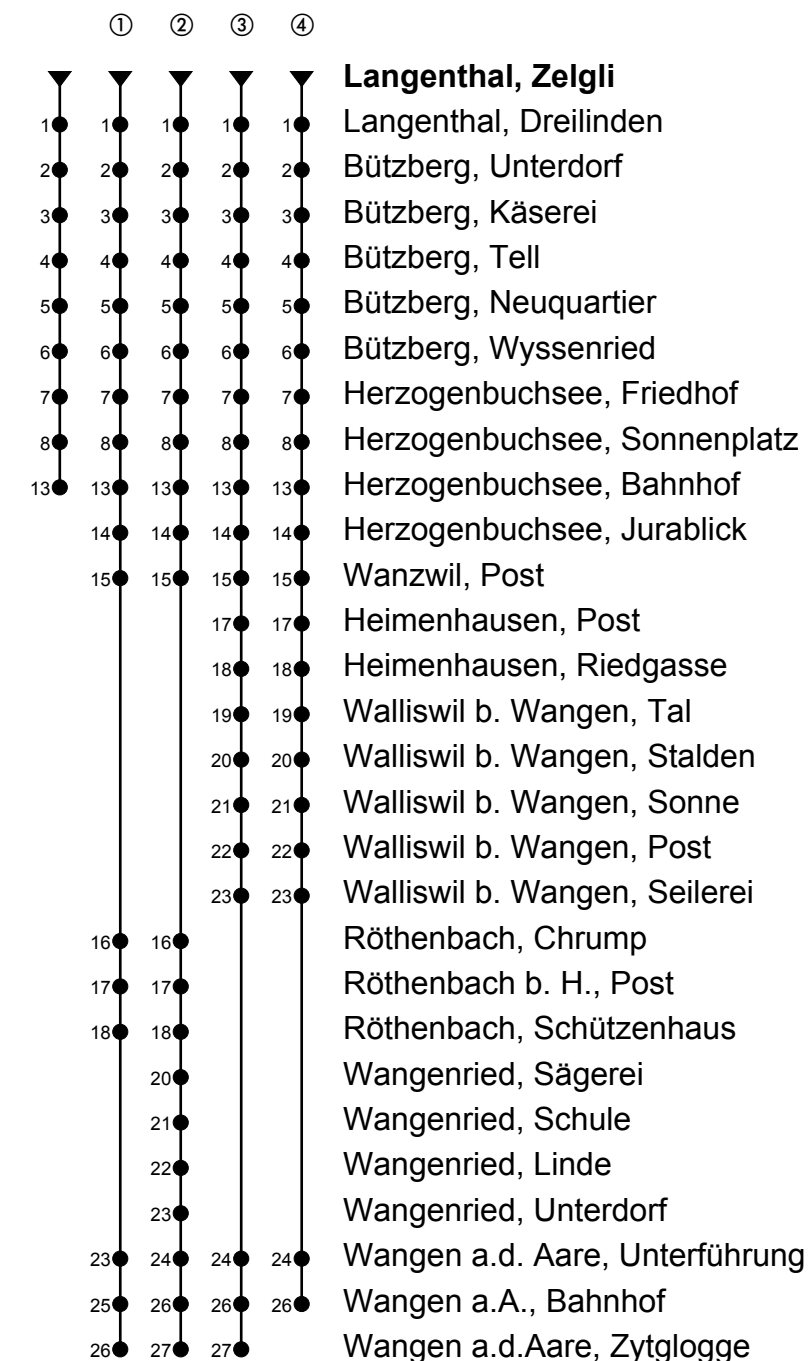

Langenthal, Zelgli

Richtung Wangen a.A.

Gültig ab 09.12.2018

🕒	Montag-Freitag	🕒	Samstag	🕒	Sonn- und allg. Feiertage
5	36	5		5	
6	06 ^① 22 36 ^① 52	6	06 ^②	6	06 ^②
7	06 ^① 22 36 ^① 52	7	06 ^③	7	06 ^③
8	06 ^② 36	8	06 ^②	8	06 ^②
9	06 ^④ 36	9	06 ^④	9	06 ^④
10	06 36	10	06	10	06
11	06 36 ^②	11	06 ^②	11	06 ^②
12	06 ^③ 25 55 ^②	12	06 ^③	12	06 ^③
13	25 ^③ 55 ^②	13	25 ^②	13	25 ^②
14	25 55	14	25	14	25
15	25 ^② 55 ^③	15	25 ^④	15	25 ^④
16	11 25 ^① 41 55 ^①	16	25 ^②	16	25 ^②
17	11 25 ^① 41 55 ^①	17	25 ^③	17	25 ^③
18	11 25 ^③ 55	18	25 ^②	18	25 ^②
19	25 ^② 55	19	25 ^③	19	25 ^③
20	25 55	20	25 55	20	25 55
21	55	21	55	21	55
22		22		22	
23	00 32 _A	23	00 32	23	00
0	32 _A	0	32	0	

Fahrzeit in Minuten

Anmerkungen

A = Freitag, ohne allg. Feiertage