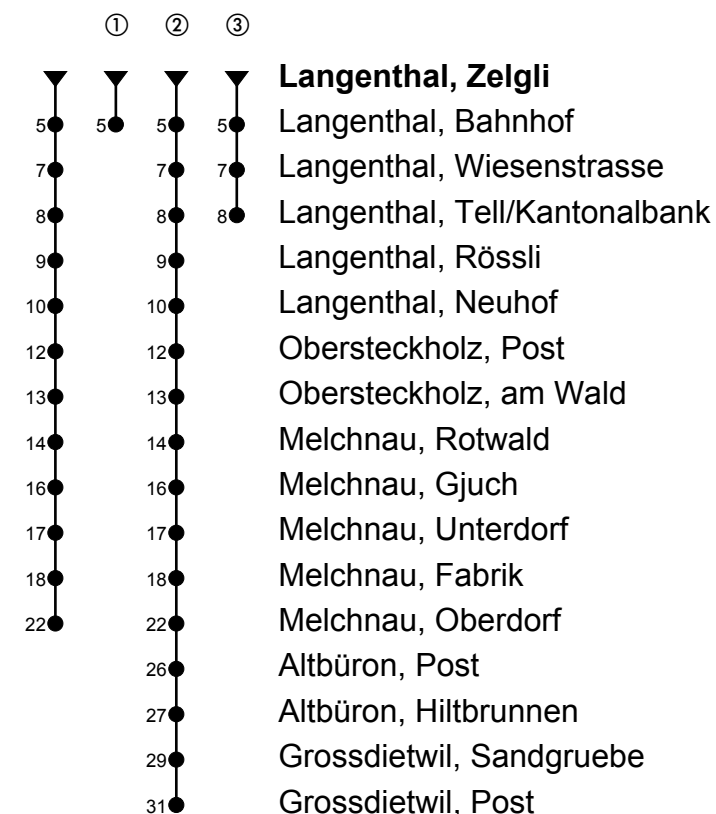

Langenthal, Zelgli

Richtung Grossdietwil, Post

Gültig ab 09.12.2018

🕒	Montag-Freitag	🕒	Samstag	🕒	Sonn- und allg. Feiertage
5	20	5		5	
6	00 ^② 15 ^① 30 ^② 45 ^①	6	00	6	00
7	00 ^② 15 ^① 30 45 ^①	7	00	7	00
8	00 30	8	00	8	00
9	00 30	9	00	9	00
10	00 30	10	00	10	00
11	00 30	11	00	11	00
12	00 30 ^③ 49	12	00	12	00
13	19 49	13	19	13	19
14	19 49	14	19	14	19
15	19 49	15	19	15	19
16	04 ^① 19 34 ^① 49 ^②	16	19	16	19
17	04 ^① 19 ^② 34 ^① 49 ^②	17	19	17	19
18	04 ^① 19 ^② 49	18	19	18	19
19	19 49 ^③ _A	19	19	19	19
20	19	20	19	20	19
21	19	21	19	21	19
22	19	22	19	22	19
23	21 ^③ _B 53 _B	23	21 ^③ 53	23	

Fahrzeit in Minuten

Anmerkungen

A = Kleinbus Platzzahl beschränkt

B = Freitag, ohne allg. Feiertage