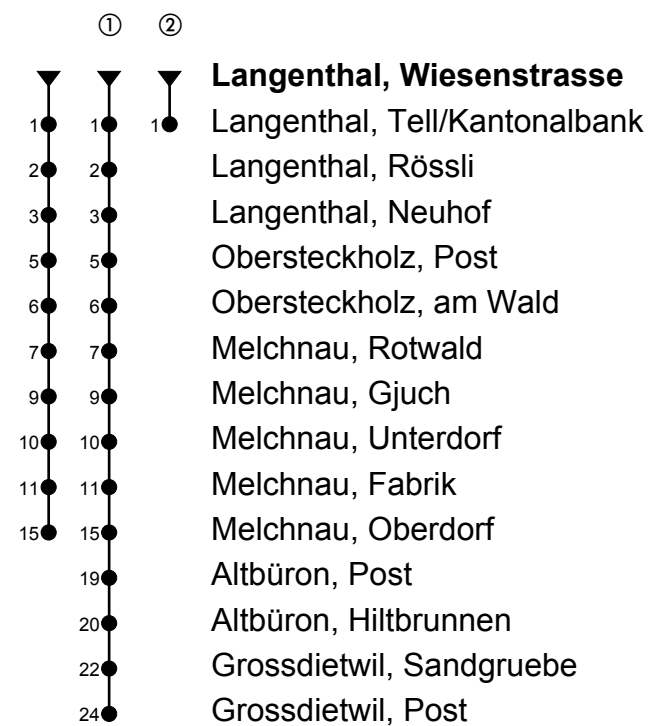

Langenthal, Wiesenstrasse
Richtung Grossdietwil, Post

Gültig ab 09.12.2018

🕒	Montag-Freitag	🕒	Samstag	🕒	Sonn- und allg. Feiertage
5	27 57	5	27	5	27
6	07 ^① 37 ^①	6	07	6	07
7	07 ^① 37	7	07	7	07
8	07 37	8	07	8	07
9	07 37	9	07	9	07
10	07 37	10	07	10	07
11	07 37	11	07	11	07
12	07 37 ^② 56	12	07	12	07
13	26 56	13	26	13	26
14	26 56	14	26	14	26
15	26 56	15	26	15	26
16	26 56 ^①	16	26	16	26
17	26 ^① 56 ^①	17	26	17	26
18	26 ^① 56	18	26	18	26
19	26 56 ^{②A}	19	26	19	26
20	26	20	26	20	26
21	26	21	26	21	26
22	32	22	32	22	32
23	26 ^{②B} 59 ^B	23	26 ^② 59	23	

Fahrzeit in Minuten

Anmerkungen

A = Kleinbus Platzzahl beschränkt B = Freitag, ohne allg. Feiertage