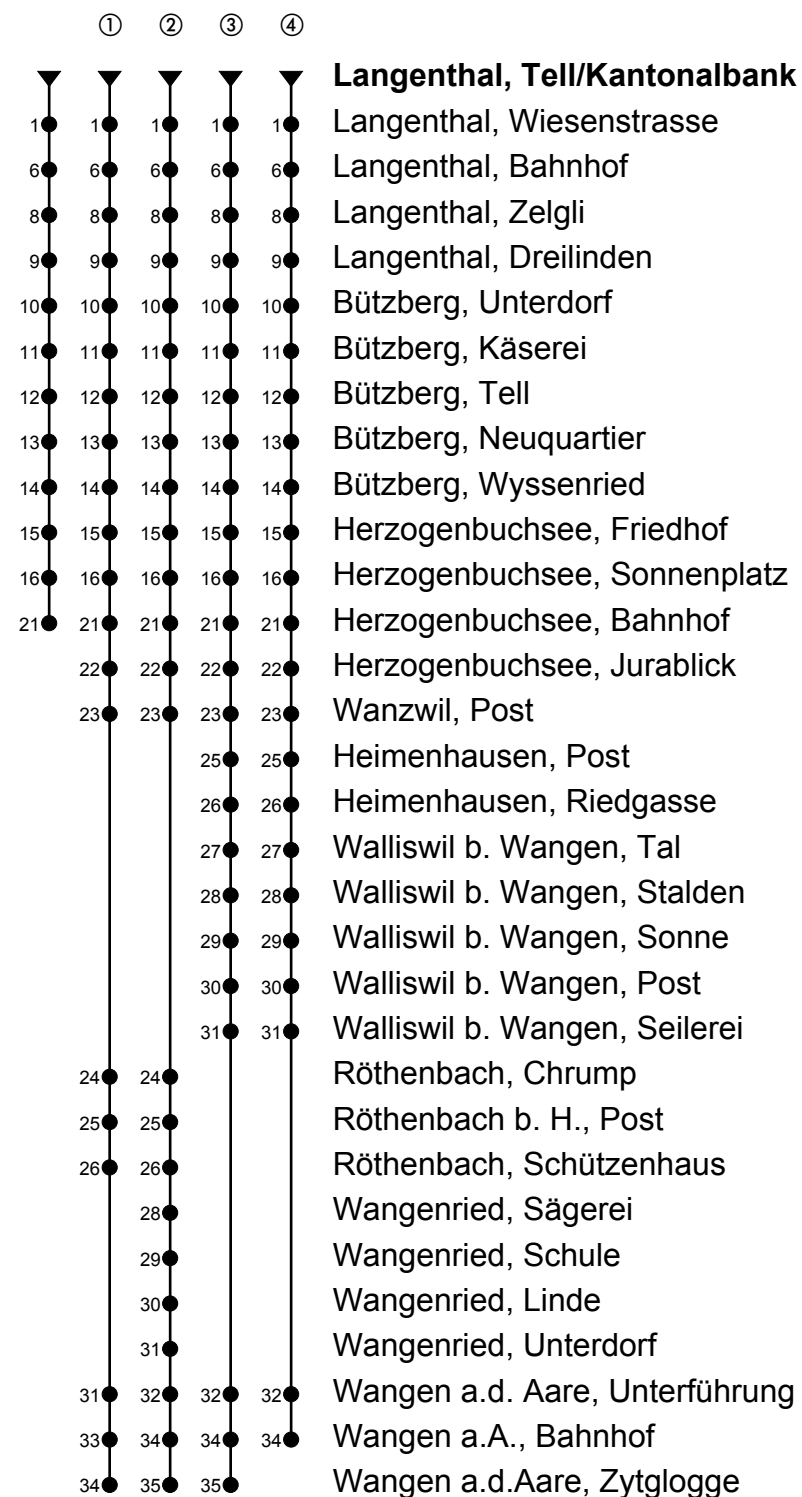

Langenthal, Tell/Kantonalbank  
Richtung Wangen a.A.

Gültig ab 09.12.2018

🕒	Montag-Freitag	🕒	Samstag	🕒	Sonn- und allg. Feiertage
5	58 <sup>①</sup>	5	58 <sup>②</sup>	5	58 <sup>②</sup>
6	28 <sup>①</sup> 58 <sup>①</sup>	6	58 <sup>③</sup>	6	58 <sup>③</sup>
7	28 <sup>①</sup> 58 <sup>②</sup>	7	58 <sup>②</sup>	7	58 <sup>②</sup>
8	28 58 <sup>④</sup>	8	58 <sup>④</sup>	8	58 <sup>④</sup>
9	28 58	9	58	9	58
10	28 58	10	58 <sup>②</sup>	10	58 <sup>②</sup>
11	28 <sup>②</sup> 58 <sup>③</sup>	11	58 <sup>③</sup>	11	58 <sup>③</sup>
12	17 47 <sup>②</sup>	12		12	
13	17 <sup>③</sup> 47 <sup>②</sup>	13	17 <sup>②</sup>	13	17 <sup>②</sup>
14	17 47	14	17	14	17
15	17 <sup>②</sup> 47 <sup>③</sup>	15	17 <sup>④</sup>	15	17 <sup>④</sup>
16	17 <sup>①</sup> 47 <sup>①</sup>	16	17 <sup>②</sup>	16	17 <sup>②</sup>
17	17 <sup>①</sup> 47 <sup>①</sup>	17	17 <sup>③</sup>	17	17 <sup>③</sup>
18	17 <sup>③</sup> 47	18	17 <sup>②</sup>	18	17 <sup>②</sup>
19	17 <sup>②</sup> 47	19	17 <sup>③</sup>	19	17 <sup>③</sup>
20	17 50	20	17 50	20	17 50
21	50	21	50	21	50
22	55	22	55	22	55
23	28 <sub>A</sub>	23	28	23	
0	26 <sub>A</sub>	0	26	0	

**Anmerkungen**

A = Freitag, ohne allg. Feiertage

Fahrzeit in Minuten