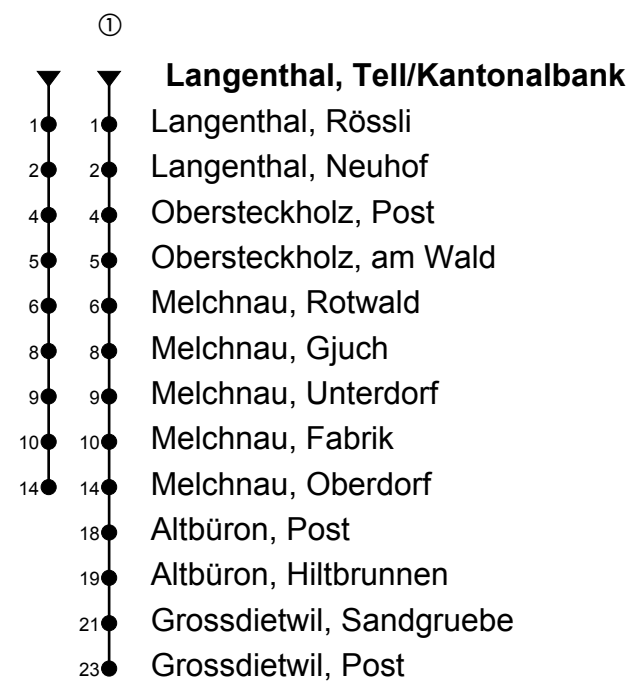

Langenthal, Tell/Kantonalbank
Richtung Grossdietwil, Post

Gültig ab 09.12.2018

🕒	Montag-Freitag	🕒	Samstag	🕒	Sonn- und allg. Feiertage
5	28 58	5	28	5	28
6	08 ^① 38 ^①	6	08	6	08
7	08 ^① 38	7	08	7	08
8	08 38	8	08	8	08
9	08 38	9	08	9	08
10	08 38	10	08	10	08
11	08 38	11	08	11	08
12	08 57	12	08	12	08
13	27 57	13	27	13	27
14	27 57	14	27	14	27
15	27 57	15	27	15	27
16	27 57 ^①	16	27	16	27
17	27 ^① 57 ^①	17	27	17	27
18	27 ^① 57	18	27	18	27
19	27	19	27	19	27
20	27	20	27	20	27
21	27	21	27	21	27
22	33	22	33	22	33
23		23		23	
0	00 _A	0	00	0	

Fahrzeit in Minuten

Anmerkungen

A = Freitag, ohne allg. Feiertage