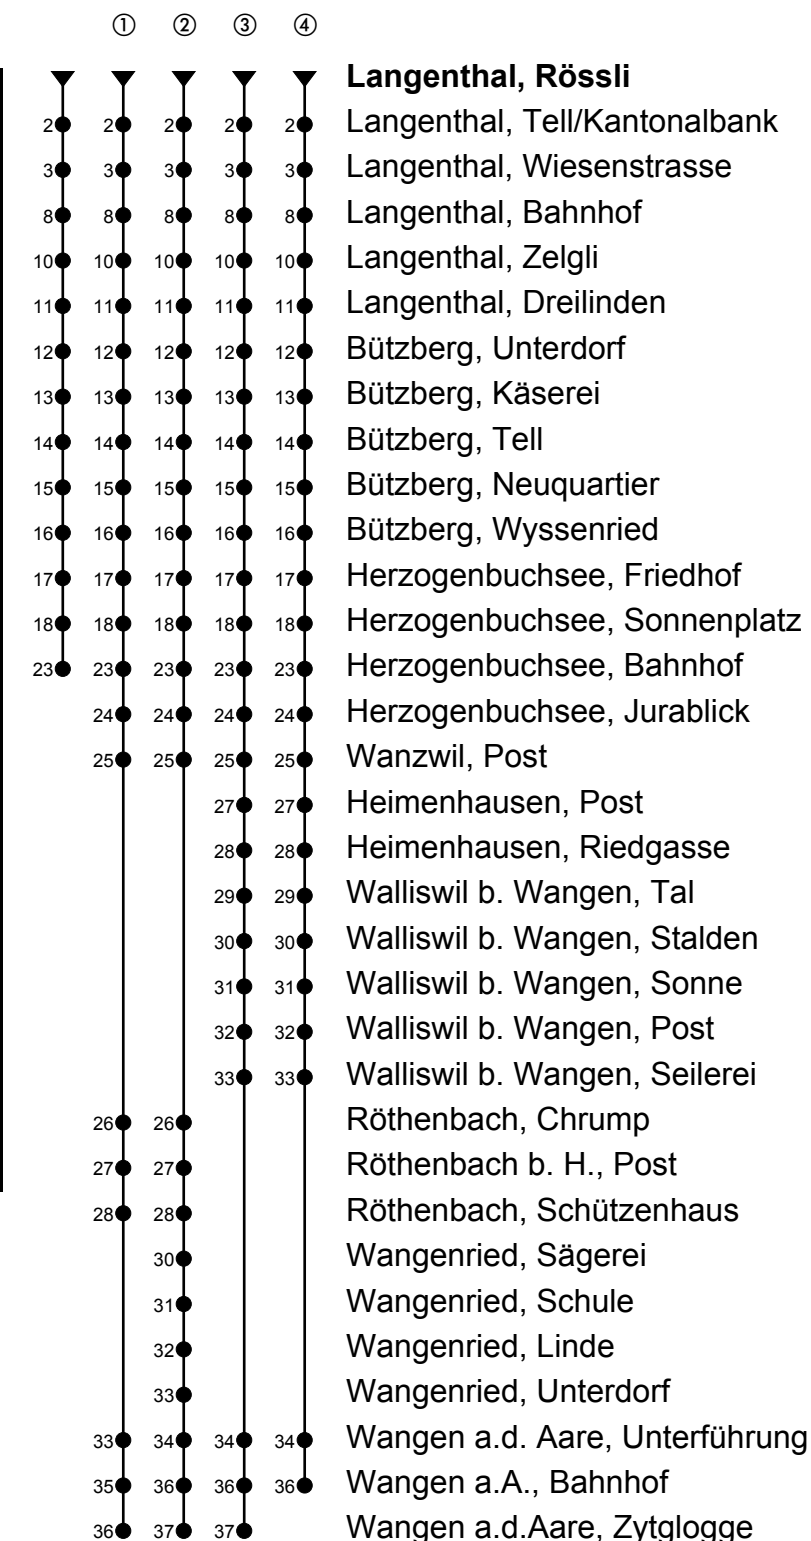

Langenthal, Rössli

Richtung Wangen a.A.

Gültig ab 09.12.2018

🕒	Montag-Freitag	🕒	Samstag	🕒	Sonn- und allg. Feiertage
5	56 ^①	5	56 ^②	5	56 ^②
6	26 ^① 56 ^①	6	56 ^③	6	56 ^③
7	26 ^① 56 ^②	7	56 ^②	7	56 ^②
8	26 56 ^④	8	56 ^④	8	56 ^④
9	26 56	9	56	9	56
10	26 56	10	56 ^②	10	56 ^②
11	26 ^② 56 ^③	11	56 ^③	11	56 ^③
12	15	12		12	
13	15 ^③ 45 ^②	13	15 ^②	13	15 ^②
14	15 45	14	15	14	15
15	15 ^② 45 ^③	15	15 ^④	15	15 ^④
16	15 ^① 45 ^①	16	15 ^②	16	15 ^②
17	15 ^① 45 ^①	17	15 ^③	17	15 ^③
18	15 ^③ 45	18	15 ^②	18	15 ^②
19	15 ^② 45	19	15 ^③	19	15 ^③
20	15 48	20	15 48	20	15 48
21	48	21	48	21	48
22	53	22	53	22	53
23		23		23	
0	24 _A	0	24	0	

Fahrzeit in Minuten