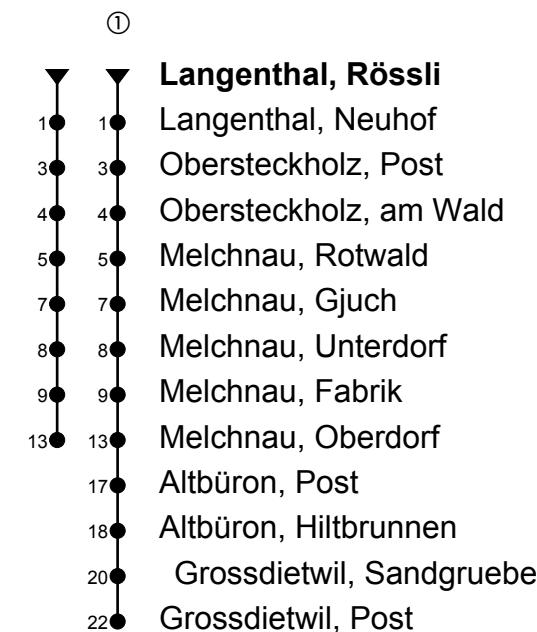

Langenthal, Rössli

# Richtung Grossdietwil, Post

Gültig ab 09.12.2018

🕒	Montag-Freitag	🕒	Samstag	🕒	Sonn- und allg. Feiertage
5	29 59	5	29	5	29
6	09 <sup>①</sup> 39 <sup>①</sup>	6	09	6	09
7	09 <sup>①</sup> 39	7	09	7	09
8	09 39	8	09	8	09
9	09 39	9	09	9	09
10	09 39	10	09	10	09
11	09 39	11	09	11	09
12	09 58	12	09	12	09
13	28 58	13	28	13	28
14	28 58	14	28	14	28
15	28 58	15	28	15	28
16	28 58 <sup>①</sup>	16	28	16	28
17	28 <sup>①</sup> 58 <sup>①</sup>	17	28	17	28
18	28 <sup>①</sup> 58	18	28	18	28
19	28	19	28	19	28
20	28	20	28	20	28
21	28	21	28	21	28
22	34	22	34	22	34
23		23		23	
0	01 <sub>A</sub>	0	01	0	

Fahrzeit in Minuten