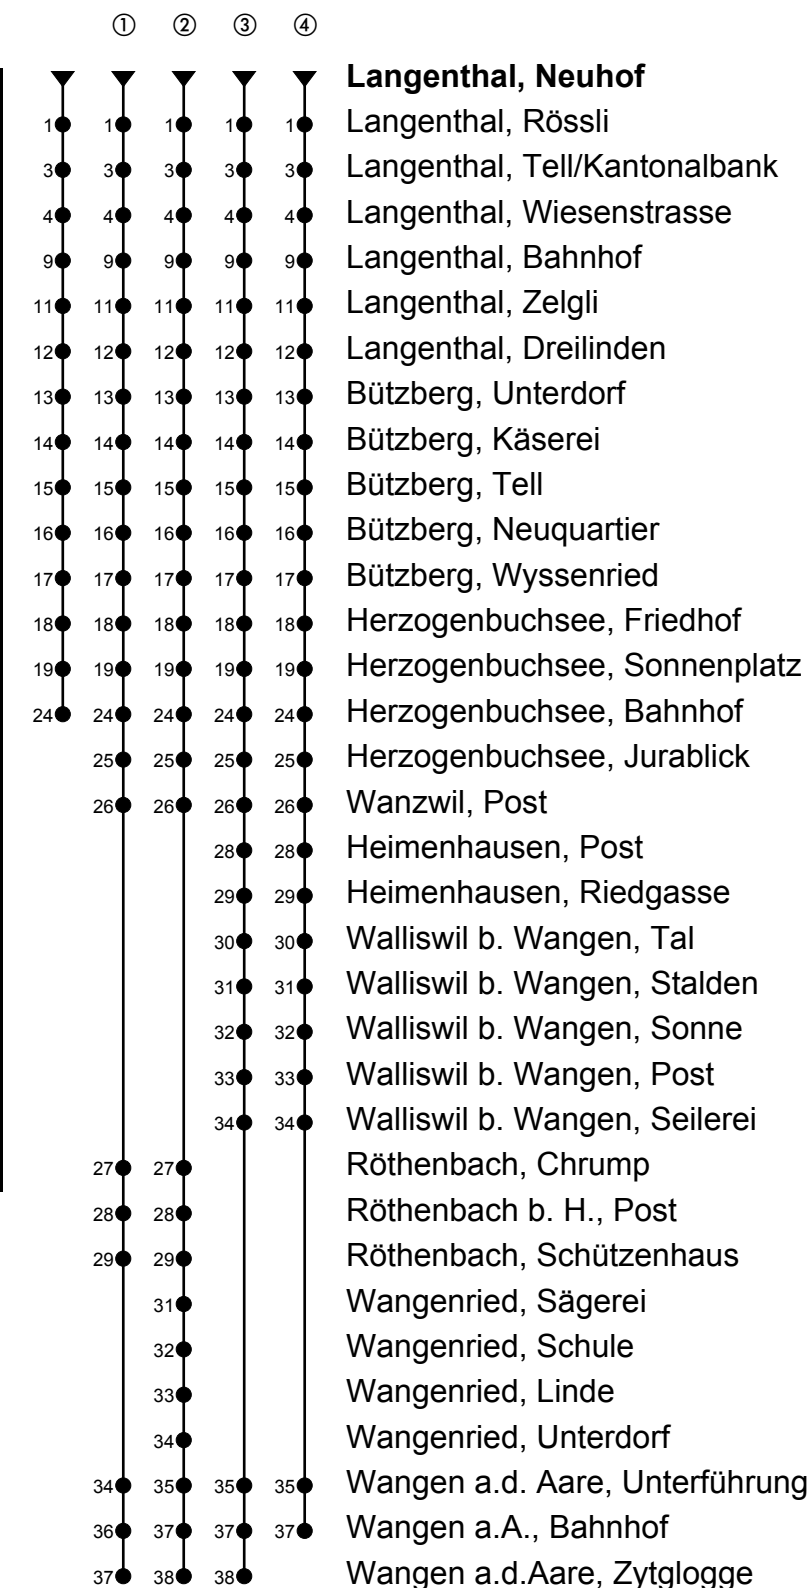

Langenthal, Neuhof

# Richtung Wangen a.A.

Gültig ab 09.12.2018

🕒	Montag-Freitag	🕒	Samstag	🕒	Sonn- und allg. Feiertage
5	55 <sup>①</sup>	5	55 <sup>②</sup>	5	55 <sup>②</sup>
6	25 <sup>①</sup> 55 <sup>①</sup>	6	55 <sup>③</sup>	6	55 <sup>③</sup>
7	25 <sup>①</sup> 55 <sup>②</sup>	7	55 <sup>②</sup>	7	55 <sup>②</sup>
8	25 55 <sup>④</sup>	8	55 <sup>④</sup>	8	55 <sup>④</sup>
9	25 55	9	55	9	55
10	25 55	10	55 <sup>②</sup>	10	55 <sup>②</sup>
11	25 <sup>②</sup> 55 <sup>③</sup>	11	55 <sup>③</sup>	11	55 <sup>③</sup>
12	14	12		12	
13	14 <sup>③</sup> 44 <sup>②</sup>	13	14 <sup>②</sup>	13	14 <sup>②</sup>
14	14 44	14	14	14	14
15	14 <sup>②</sup> 44 <sup>③</sup>	15	14 <sup>④</sup>	15	14 <sup>④</sup>
16	14 <sup>①</sup> 44 <sup>①</sup>	16	14 <sup>②</sup>	16	14 <sup>②</sup>
17	14 <sup>①</sup> 44 <sup>①</sup>	17	14 <sup>③</sup>	17	14 <sup>③</sup>
18	14 <sup>③</sup> 44	18	14 <sup>②</sup>	18	14 <sup>②</sup>
19	14 <sup>②</sup> 44	19	14 <sup>③</sup>	19	14 <sup>③</sup>
20	14 47	20	14 47	20	14 47
21	47	21	47	21	47
22	52	22	52	22	52
23		23		23	
0	23 <sub>A</sub>	0	23	0	

Fahrzeit in Minuten