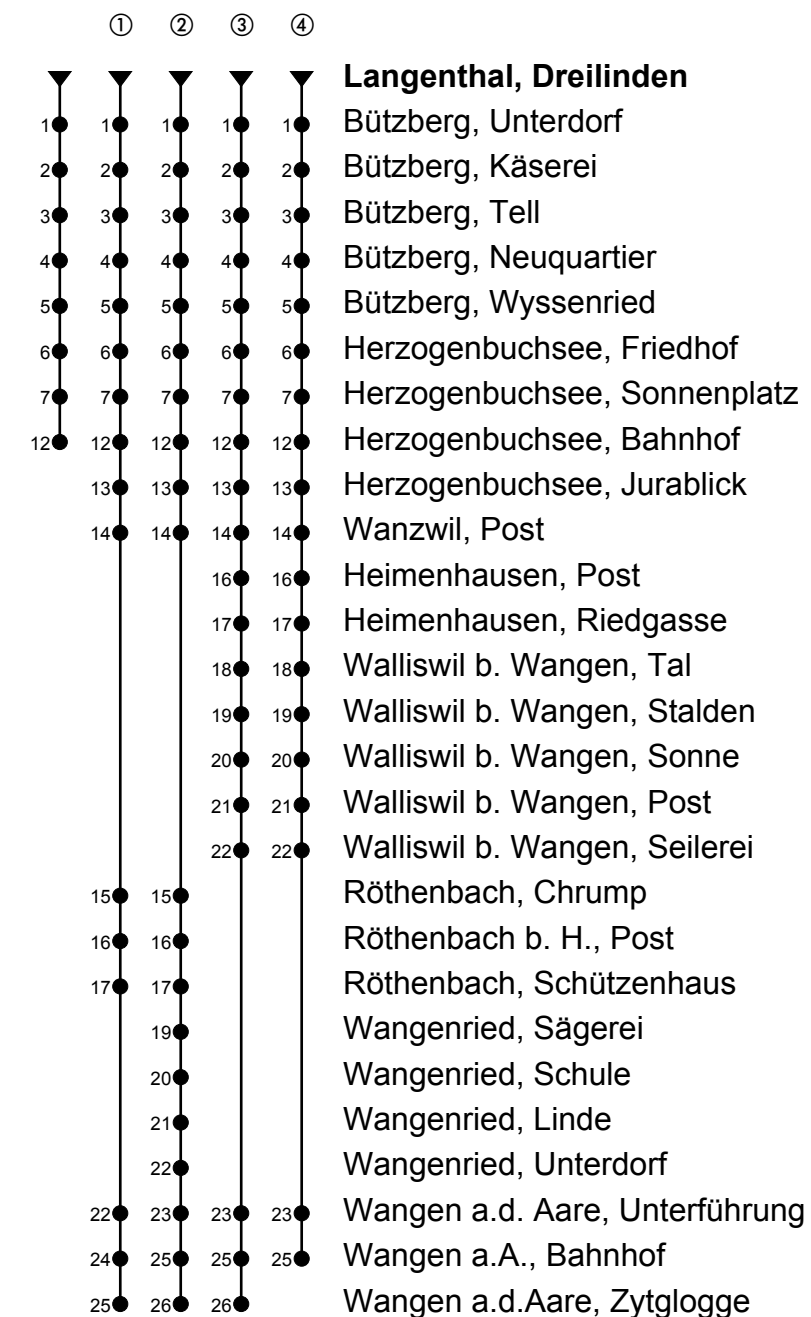

Langenthal, Dreilinden

Richtung Wangen a.A.

Gültig ab 09.12.2018

🕒	Montag-Freitag	🕒	Samstag	🕒	Sonn- und allg. Feiertage
5	37	5		5	
6	07 ^① 23 37 ^① 53	6	07 ^②	6	07 ^②
7	07 ^① 23 37 ^① 53	7	07 ^③	7	07 ^③
8	07 ^② 37	8	07 ^②	8	07 ^②
9	07 ^④ 37	9	07 ^④	9	07 ^④
10	07 37	10	07	10	07
11	07 37 ^②	11	07 ^②	11	07 ^②
12	07 ^③ 26 56 ^②	12	07 ^③	12	07 ^③
13	26 ^③ 56 ^②	13	26 ^②	13	26 ^②
14	26 56	14	26	14	26
15	26 ^② 56 ^③	15	26 ^④	15	26 ^④
16	12 26 ^① 42 56 ^①	16	26 ^②	16	26 ^②
17	12 26 ^① 42 56 ^①	17	26 ^③	17	26 ^③
18	12 26 ^③ 56	18	26 ^②	18	26 ^②
19	26 ^② 56	19	26 ^③	19	26 ^③
20	26 56	20	26 56	20	26 56
21	56	21	56	21	56
22		22		22	
23	01 33 _A	23	01 33	23	01
0	33 _A	0	33	0	

Fahrzeit in Minuten

Anmerkungen

A = Freitag, ohne allg. Feiertage