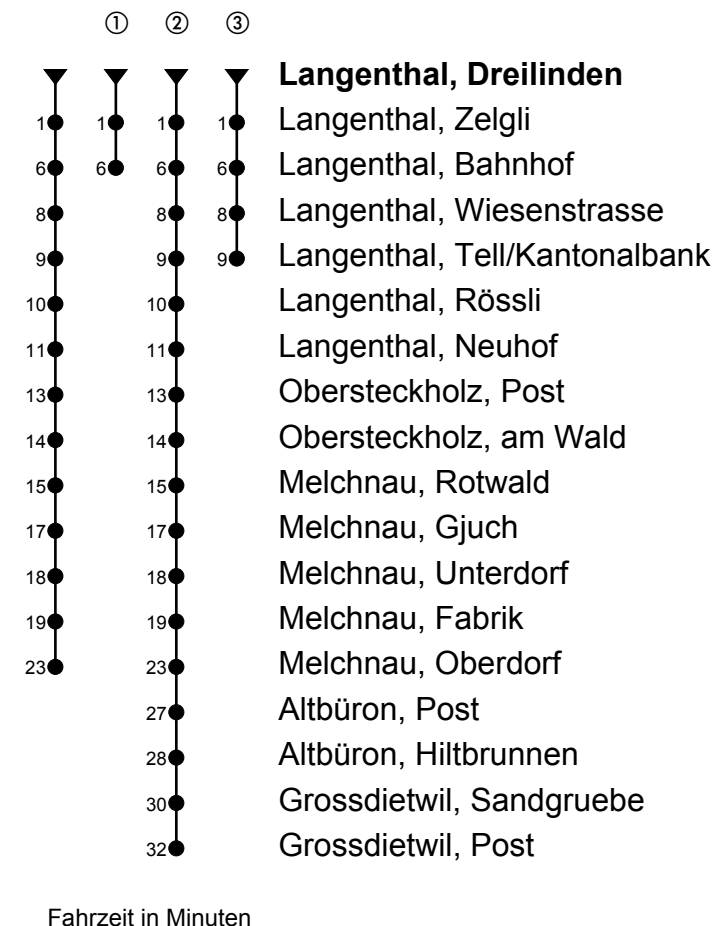

Langenthal, Dreilinden

Richtung Grossdietwil, Post

Gültig ab 09.12.2018

🕒	Montag-Freitag	🕒	Samstag	🕒	Sonn- und allg. Feiertage
5	19 59 ^②	5	59	5	59
6	14 ^① 29 ^② 44 ^① 59 ^②	6	59	6	59
7	14 ^① 29 44 ^① 59	7	59	7	59
8	29 59	8	59	8	59
9	29 59	9	59	9	59
10	29 59	10	59	10	59
11	29 59	11	59	11	59
12	29 ^③ 48	12		12	
13	18 48	13	18	13	18
14	18 48	14	18	14	18
15	18 48	15	18	15	18
16	03 ^① 18 33 ^① 48 ^②	16	18	16	18
17	03 ^① 18 ^② 33 ^① 48 ^②	17	18	17	18
18	03 ^① 18 ^② 48	18	18	18	18
19	18 48 ^③ _A	19	18	19	18
20	18	20	18	20	18
21	18	21	18	21	18
22	18	22	18	22	18
23	20 ^③ _B 52 _B	23	20 ^③ 52	23	

Anmerkungen

A = Kleinbus Platzzahl beschränkt

B = Freitag, ohne allg. Feiertage