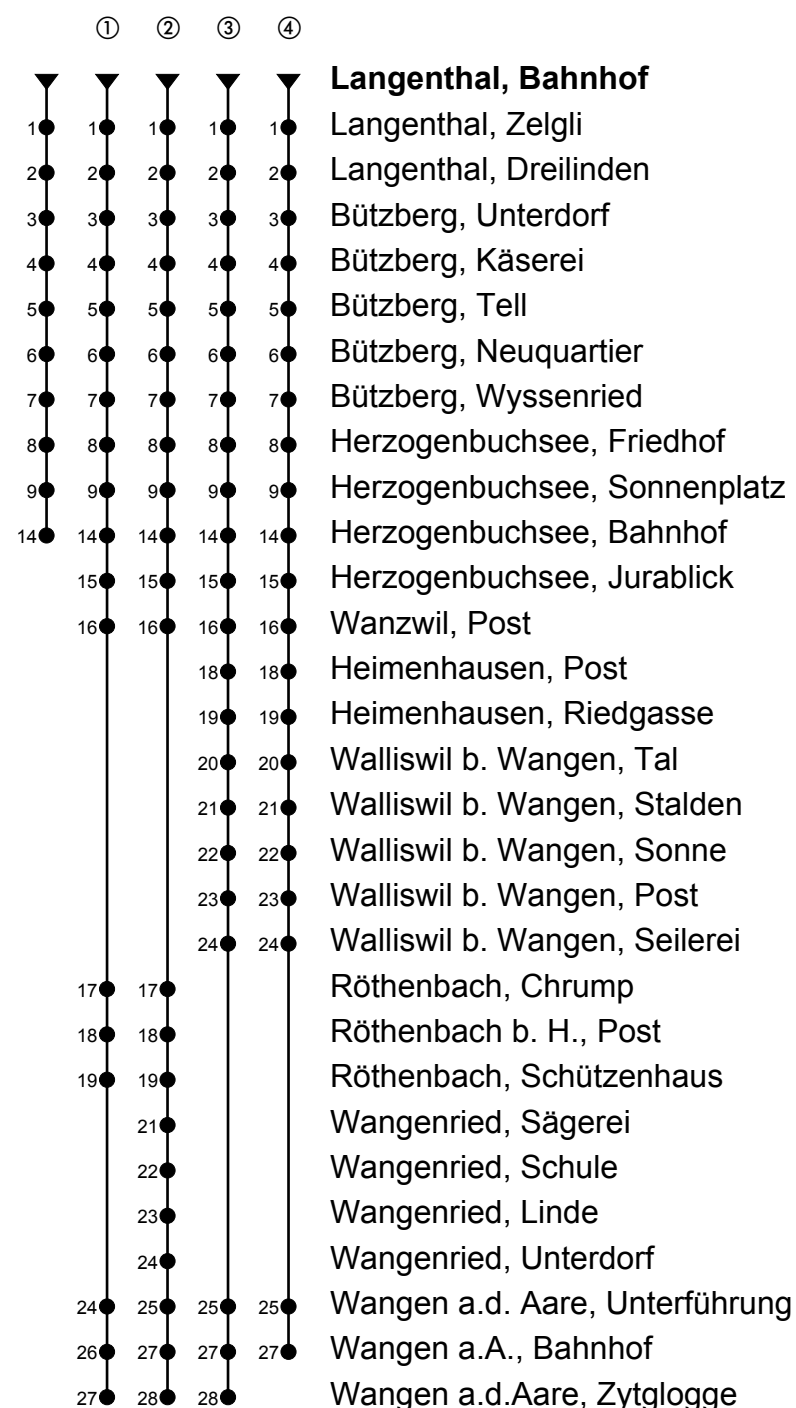

Langenthal, Bahnhof  
Richtung Wangen a.A.

Gültig ab 09.12.2018

🕒	Montag-Freitag	🕒	Samstag	🕒	Sonn- und allg. Feiertage
5	35	5		5	
6	05 <sup>①</sup> 21 35 <sup>①</sup> 51	6	05 <sup>②</sup>	6	05 <sup>②</sup>
7	05 <sup>①</sup> 21 35 <sup>①</sup> 51	7	05 <sup>③</sup>	7	05 <sup>③</sup>
8	05 <sup>②</sup> 35	8	05 <sup>②</sup>	8	05 <sup>②</sup>
9	05 <sup>④</sup> 35	9	05 <sup>④</sup>	9	05 <sup>④</sup>
10	05 35	10	05	10	05
11	05 35 <sup>②</sup>	11	05 <sup>②</sup>	11	05 <sup>②</sup>
12	05 <sup>③</sup> 24 54 <sup>②</sup>	12	05 <sup>③</sup>	12	05 <sup>③</sup>
13	24 <sup>③</sup> 54 <sup>②</sup>	13	24 <sup>②</sup>	13	24 <sup>②</sup>
14	24 54	14	24	14	24
15	24 <sup>②</sup> 54 <sup>③</sup>	15	24 <sup>④</sup>	15	24 <sup>④</sup>
16	10 24 <sup>①</sup> 40 54 <sup>①</sup>	16	24 <sup>②</sup>	16	24 <sup>②</sup>
17	10 24 <sup>①</sup> 40 54 <sup>①</sup>	17	24 <sup>③</sup>	17	24 <sup>③</sup>
18	10 24 <sup>③</sup> 54	18	24 <sup>②</sup>	18	24 <sup>②</sup>
19	24 <sup>②</sup> 54	19	24 <sup>③</sup>	19	24 <sup>③</sup>
20	24 54	20	24 54	20	24 54
21	54	21	54	21	54
22	59	22	59	22	59
23	31 <sub>A</sub>	23	31	23	
0	31 <sub>A</sub>	0	31	0	

**Anmerkungen**

A = Freitag, ohne allg. Feiertage

Fahrzeit in Minuten