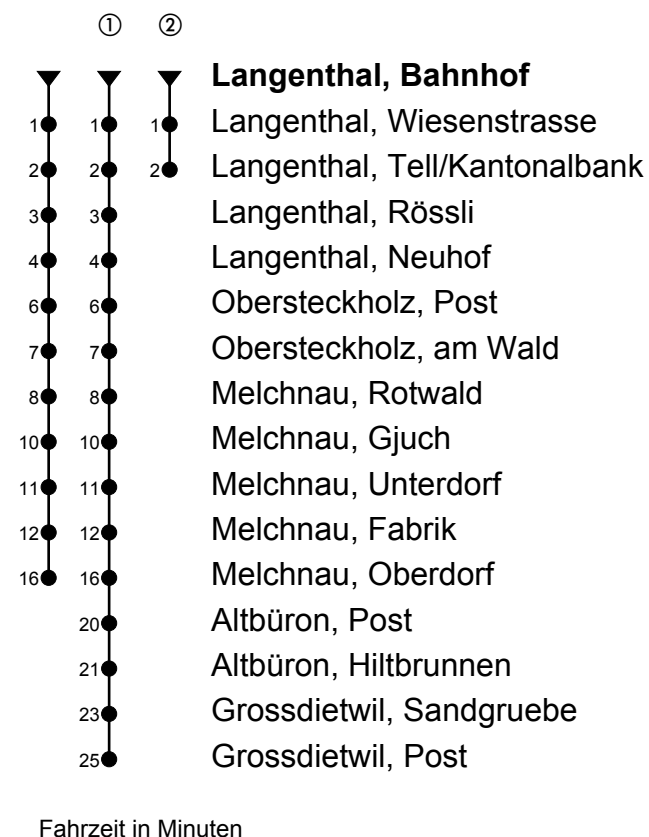

Langenthal, Bahnhof  
Richtung Grossdietwil, Post

Gültig ab 09.12.2018

🕒	Montag-Freitag	🕒	Samstag	🕒	Sonn- und allg. Feiertage
5	26 56	5	26	5	26
6	06 <sup>①</sup> 36 <sup>①</sup>	6	06	6	06
7	06 <sup>①</sup> 36	7	06	7	06
8	06 36	8	06	8	06
9	06 36	9	06	9	06
10	06 36	10	06	10	06
11	06 36	11	06	11	06
12	06 36 <sup>②</sup> 55	12	06	12	06
13	25 55	13	25	13	25
14	25 55	14	25	14	25
15	25 55	15	25	15	25
16	25 55 <sup>①</sup>	16	25	16	25
17	25 <sup>①</sup> 55 <sup>①</sup>	17	25	17	25
18	25 <sup>①</sup> 55	18	25	18	25
19	25 55 <sup>②A</sup>	19	25	19	25
20	25	20	25	20	25
21	25	21	25	21	25
22	31	22	31	22	31
23	25 <sup>②B</sup> 58 <sup>B</sup>	23	25 <sup>②</sup> 58	23	

**Anmerkungen**

A = Kleinbus Platzzahl beschränkt      B = Freitag, ohne allg. Feiertage