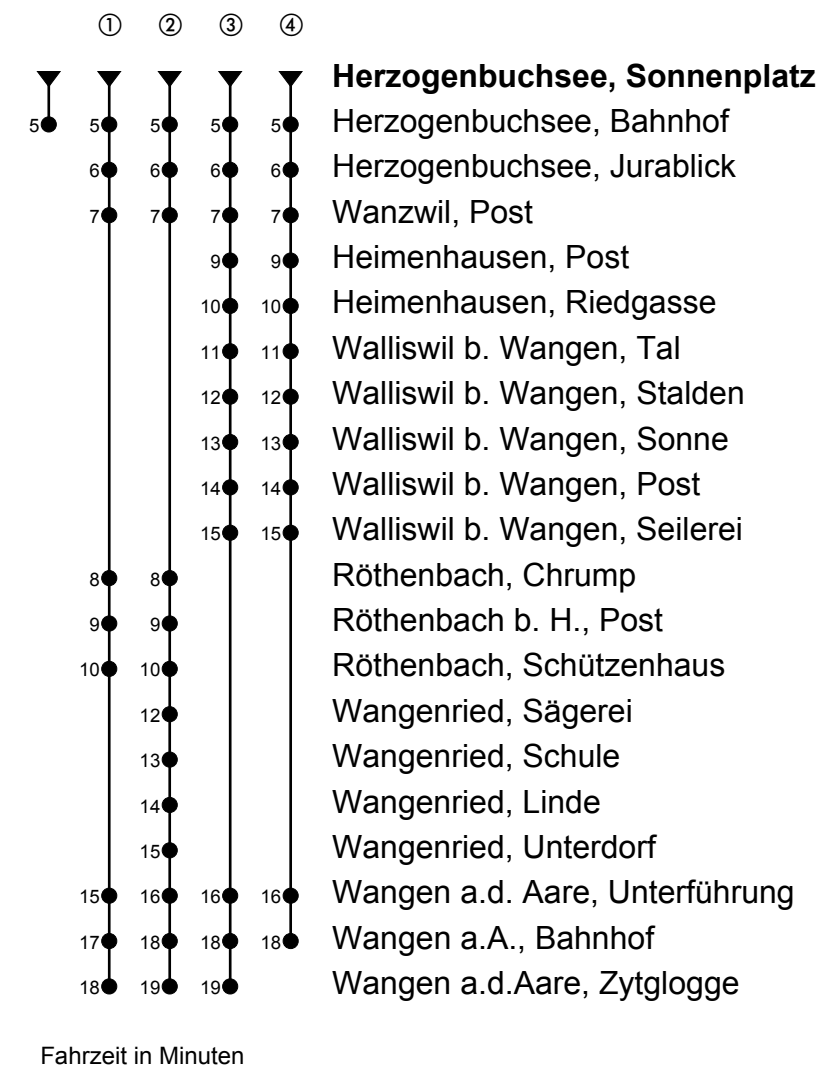

Herzogenbuchsee, Sonnenplatz
Richtung Wangen a.A.

Gültig ab 09.12.2018

🕒	Montag-Freitag	🕒	Samstag	🕒	Sonn- und allg. Feiertage
5	44	5		5	
6	14 ^① 30 44 ^①	6	14 ^②	6	14 ^②
7	00 14 ^① 30 44 ^①	7	14 ^③	7	14 ^③
8	00 14 ^② 44	8	14 ^②	8	14 ^②
9	14 ^④ 44	9	14 ^④	9	14 ^④
10	14 44	10	14	10	14
11	14 44 ^②	11	14 ^②	11	14 ^②
12	14 ^③ 33	12	14 ^③	12	14 ^③
13	03 ^② 33 ^③	13	33 ^②	13	33 ^②
14	03 ^② 33	14	33	14	33
15	03 33 ^②	15	33 ^④	15	33 ^④
16	03 ^③ 19 33 ^① 49	16	33 ^②	16	33 ^②
17	03 ^① 19 33 ^① 49	17	33 ^③	17	33 ^③
18	03 ^① 19 33 ^③	18	33 ^②	18	33 ^②
19	03 33 ^②	19	33 ^③	19	33 ^③
20	03 33	20	33	20	33
21	02	21	02	21	02
22	02	22	02	22	02
23	07 39 _A	23	07 39	23	07
0	39 _A	0	39	0	

Anmerkungen

A = Freitag, ohne allg. Feiertage