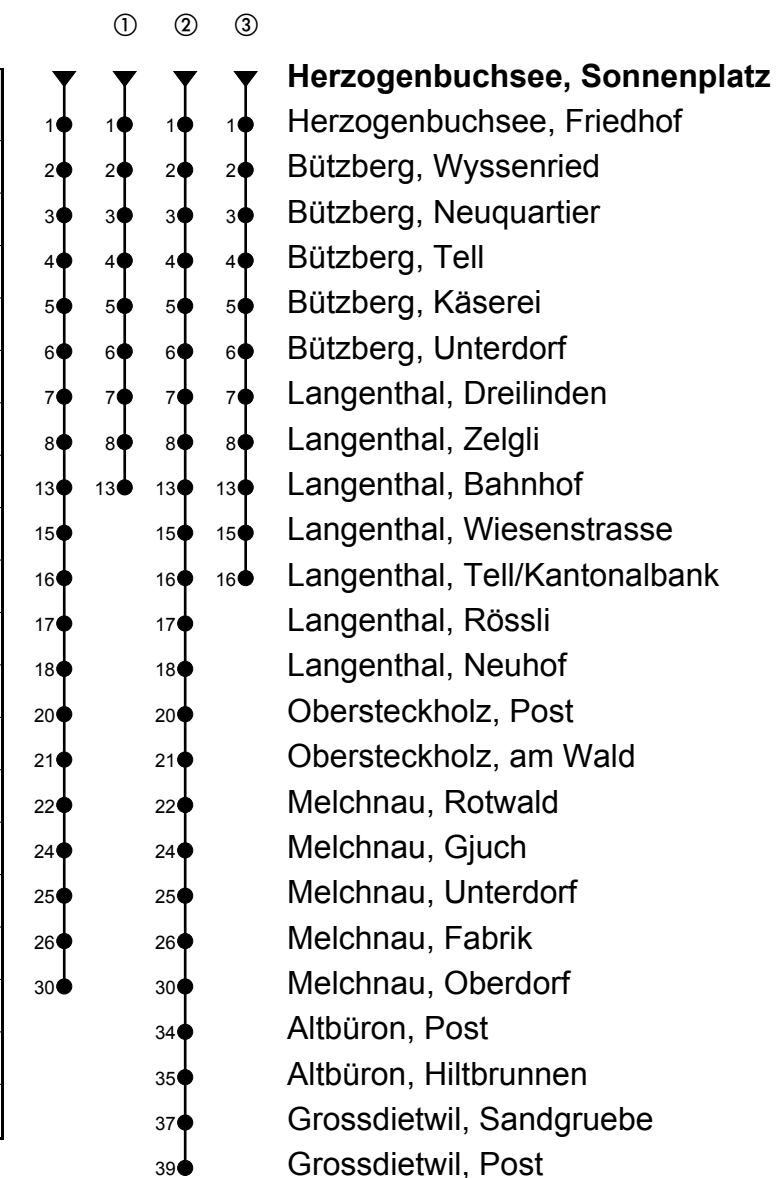

Herzogenbuchsee, Sonnenplatz

Richtung Grossdietwil, Post

Gültig ab 09.12.2018

🕒	Montag-Freitag	🕒	Samstag	🕒	Sonn- und allg. Feiertage
5	12 52 [Ⓜ]	5	52	5	52
6	07 ^① 22 [Ⓜ] 37 ^① 52 [Ⓜ]	6	52	6	52
7	07 ^① 22 37 ^① 52	7	52	7	52
8	22 52	8	52	8	52
9	22 52	9	52	9	52
10	22 52	10	52	10	52
11	22 52	11	52	11	52
12	22 [Ⓜ] 41	12		12	
13	11 41	13	11	13	11
14	11 41	14	11	14	11
15	11 41 56 ^①	15	11	15	11
16	11 26 ^① 41 [Ⓜ] 56 ^①	16	11	16	11
17	11 [Ⓜ] 26 ^① 41 [Ⓜ] 56 ^①	17	11	17	11
18	11 [Ⓜ] 41	18	11	18	11
19	11 41 ^{ⓂA}	19	11	19	11
20	11	20	11	20	11
21	11	21	11	21	11
22	11	22	11	22	11
23	13 ^{ⓂB} 45 ^B	23	13 [Ⓜ] 45	23	

Fahrzeit in Minuten

Anmerkungen

A = Kleinbus Platzzahl beschränkt

B = Freitag, ohne allg. Feiertage