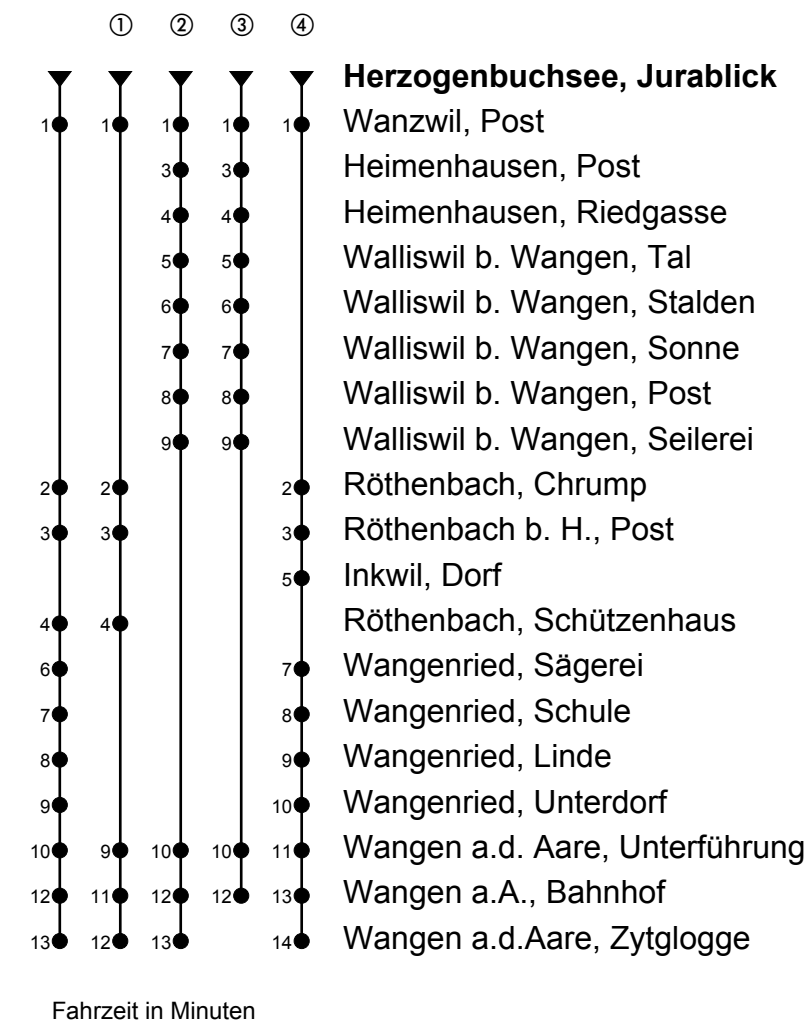

Herzogenbuchsee, Jurablick
Richtung Wangen a.A.

Gültig ab 09.12.2018

🕒	Montag-Freitag	🕒	Samstag	🕒	Sonn- und allg. Feiertage
5	21 46 [ⓐ]	5		5	
6	21 ^① 51 ^①	6	21	6	21
7	21 ^① 51 ^①	7	21 ^②	7	21 ^②
8	21	8	21	8	21
9	21 ^③	9	21 ^③	9	21 ^③
10	21	10		10	
11	21 ^② 51	11	21	11	21
12	21 ^②	12	21 ^②	12	21 ^②
13	10 40 ^②	13	40	13	40
14	10	14		14	
15	40	15	40 ^③	15	40 ^③
16	10 ^② 40 ^①	16	40	16	40
17	10 ^① 40 ^①	17	40 ^②	17	40 ^②
18	10 ^① 40 ^② 42 [ⓐ]	18	40	18	40
19	40	19	40 ^②	19	40 ^②
20	40 ^②	20		20	

Anmerkungen

A = Kleinbus Platzzahl beschränkt