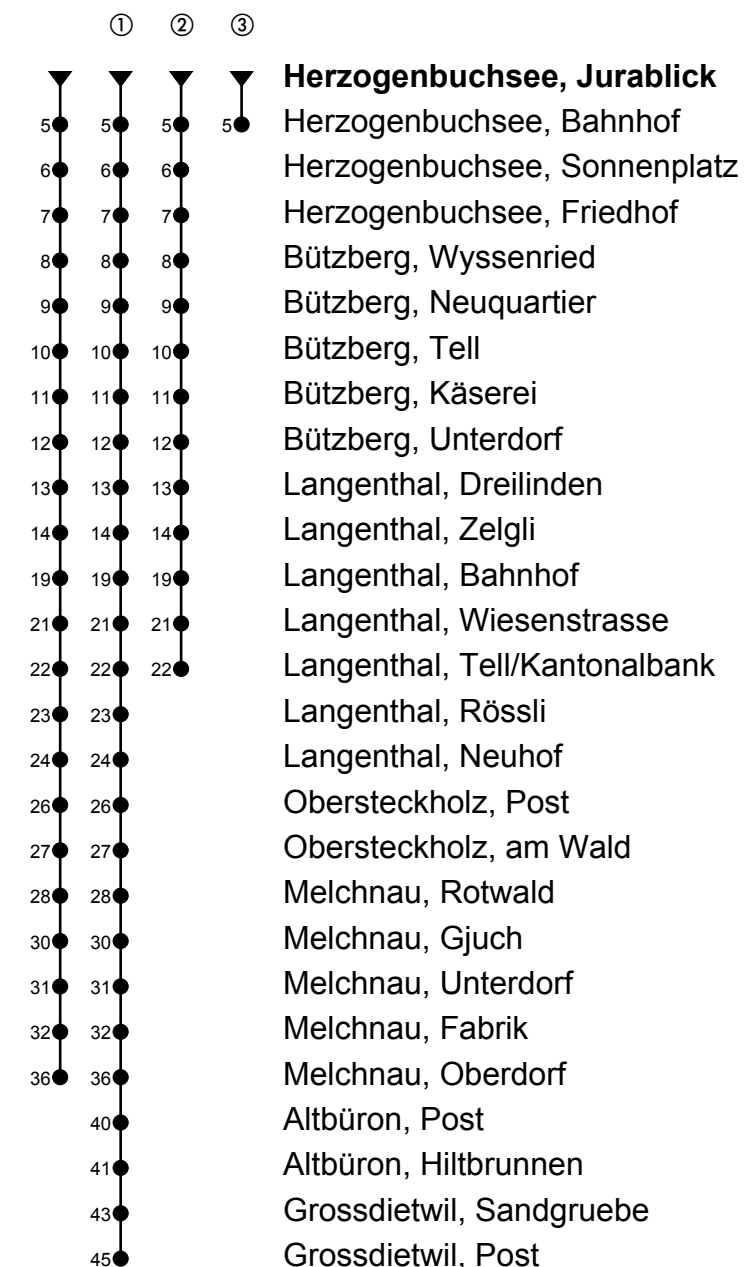

Herzogenbuchsee, Jurablick

# Richtung Grossdietwil, Post

Gültig ab 09.12.2018

🕒	Montag-Freitag	🕒	Samstag	🕒	Sonn- und allg. Feiertage
5	45 <sup>①</sup>	5	45	5	45
6	15 <sup>①</sup> 45 <sup>①</sup>	6	45	6	45
7	15 45	7	45	7	45
8	15	8	45	8	45
9	15	9	45	9	45
10	15	10		10	
11	15 45	11	45	11	45
12	15 <sup>②</sup>	12		12	
13	04 34	13	04	13	04
14	04 34	14	04	14	04
15		15		15	
16	04 34 <sup>①</sup>	16	04	16	04
17	04 <sup>①</sup> 34 <sup>①</sup>	17	04	17	04
18	04 <sup>①</sup> 34 37 <sup>③</sup> <sub>A</sub>	18	04	18	04
19	04	19	04	19	04
20	04	20	04	20	04
21	04	21		21	

Fahrzeit in Minuten