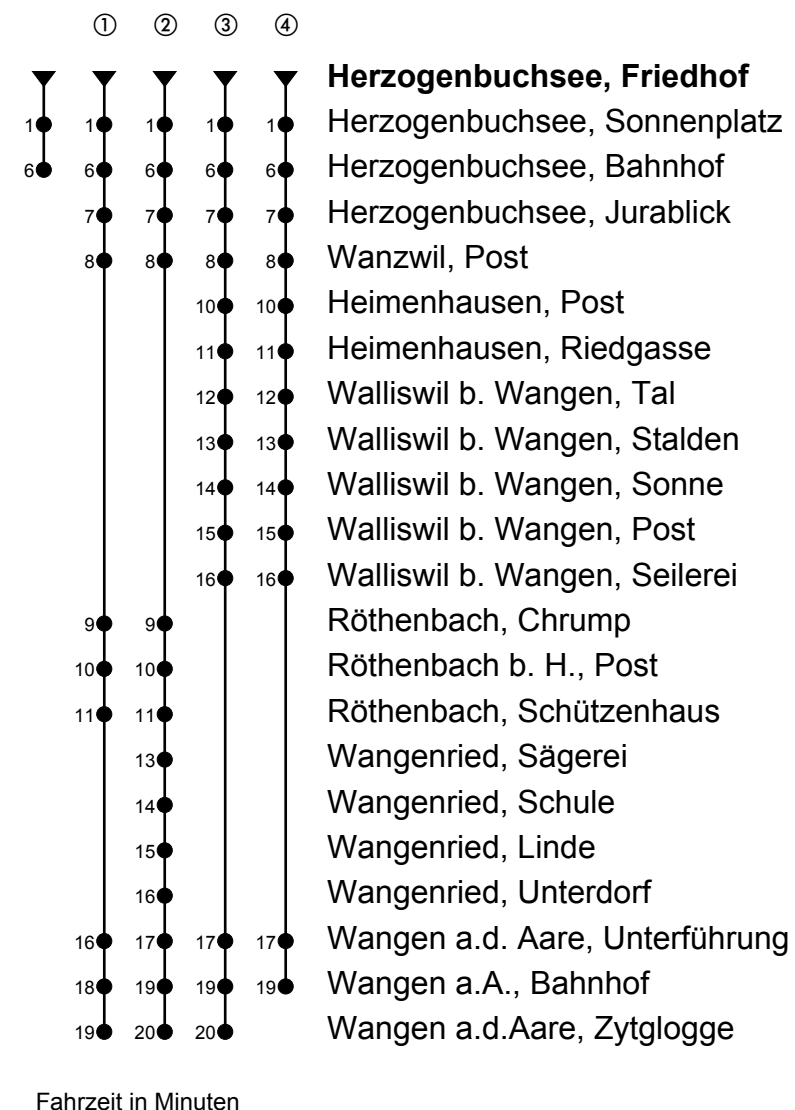

Herzogenbuchsee, Friedhof
Richtung Wangen a.A.

Gültig ab 09.12.2018

🕒	Montag-Freitag	🕒	Samstag	🕒	Sonn- und allg. Feiertage
5	43	5		5	
6	13 ^① 29 43 ^① 59	6	13 ^②	6	13 ^②
7	13 ^① 29 43 ^① 59	7	13 ^③	7	13 ^③
8	13 ^② 43	8	13 ^②	8	13 ^②
9	13 ^④ 43	9	13 ^④	9	13 ^④
10	13 43	10	13	10	13
11	13 43 ^②	11	13 ^②	11	13 ^②
12	13 ^③ 32	12	13 ^③	12	13 ^③
13	02 ^② 32 ^③	13	32 ^②	13	32 ^②
14	02 ^② 32	14	32	14	32
15	02 32 ^②	15	32 ^④	15	32 ^④
16	02 ^③ 18 32 ^① 48	16	32 ^②	16	32 ^②
17	02 ^① 18 32 ^① 48	17	32 ^③	17	32 ^③
18	02 ^① 18 32 ^③	18	32 ^②	18	32 ^②
19	02 32 ^②	19	32 ^③	19	32 ^③
20	02 32	20	32	20	32
21	01	21	01	21	01
22	01	22	01	22	01
23	06 38 _A	23	06 38	23	06
0	38 _A	0	38	0	

Anmerkungen

A = Freitag, ohne allg. Feiertage