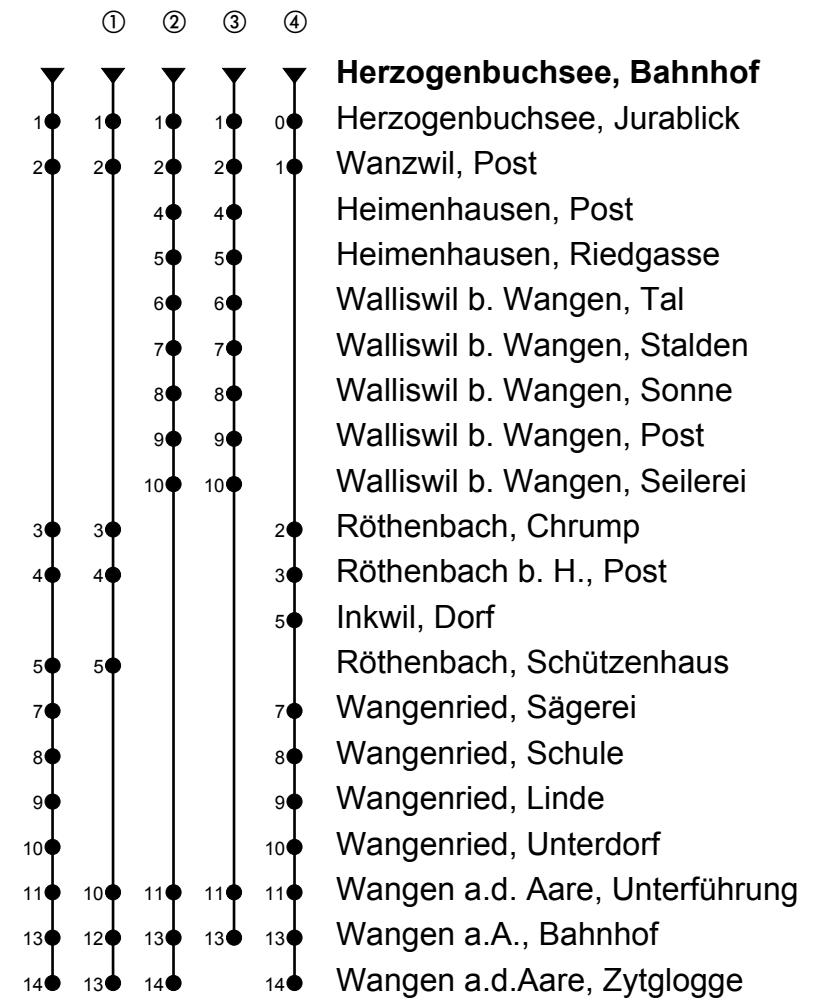

Herzogenbuchsee, Bahnhof
Richtung Wangen a.A.

Gültig ab 09.12.2018

🕒	Montag-Freitag	🕒	Samstag	🕒	Sonn- und allg. Feiertage
5	20 45 ^② _A	5		5	
6	20 ^① 50 ^①	6	20	6	20
7	20 ^① 50 ^①	7	20 ^②	7	20 ^②
8	20	8	20	8	20
9	20 ^③	9	20 ^③	9	20 ^③
10	20	10		10	
11	20 ^② 50	11	20	11	20
12	20 ^②	12	20 ^②	12	20 ^②
13	09 39 ^②	13	39	13	39
14	09	14		14	
15	39	15	39 ^③	15	39 ^③
16	09 ^② 39 ^①	16	39	16	39
17	09 ^① 39 ^①	17	39 ^②	17	39 ^②
18	09 ^① 39 ^② 42 ^④ _A	18	39	18	39
19	39	19	39 ^②	19	39 ^②
20	39 ^②	20		20	

Anmerkungen

A = Kleinbus Platzzahl beschränkt