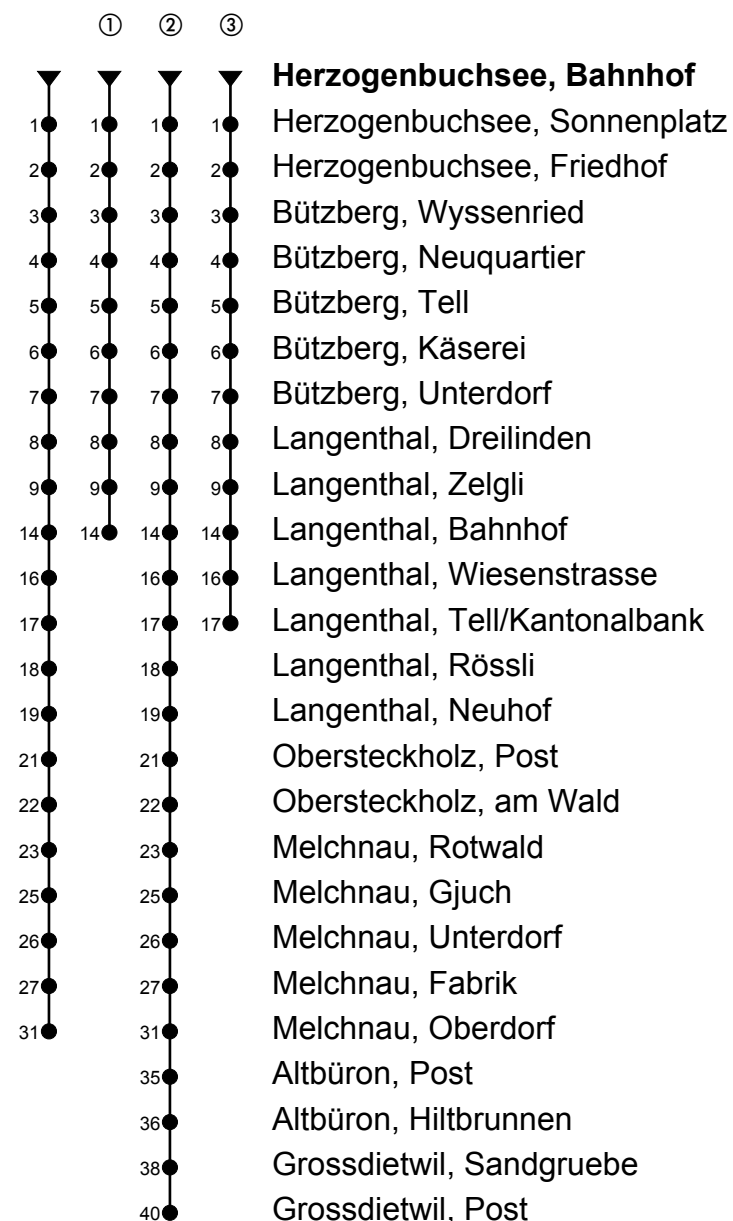

Herzogenbuchsee, Bahnhof
Richtung Grossdietwil, Post

Gültig ab 09.12.2018

🕒	Montag-Freitag	🕒	Samstag	🕒	Sonn- und allg. Feiertage
5	11 51 ^②	5	51	5	51
6	06 ^① 21 ^② 36 ^① 51 ^②	6	51	6	51
7	06 ^① 21 36 ^① 51	7	51	7	51
8	21 51	8	51	8	51
9	21 51	9	51	9	51
10	21 51	10	51	10	51
11	21 51	11	51	11	51
12	21 ^③ 40	12		12	
13	10 40	13	10	13	10
14	10 40	14	10	14	10
15	10 40 55 ^①	15	10	15	10
16	10 25 ^① 40 ^② 55 ^①	16	10	16	10
17	10 ^② 25 ^① 40 ^② 55 ^①	17	10	17	10
18	10 ^② 40	18	10	18	10
19	10 40 [ⓐ]	19	10	19	10
20	10	20	10	20	10
21	10	21	10	21	10
22	10	22	10	22	10
23	12 [ⓑ] 44 [ⓑ]	23	12 ^③ 44	23	

Fahrzeit in Minuten

Anmerkungen

A = Kleinbus Platzzahl beschränkt **B** = Freitag, ohne allg. Feiertage