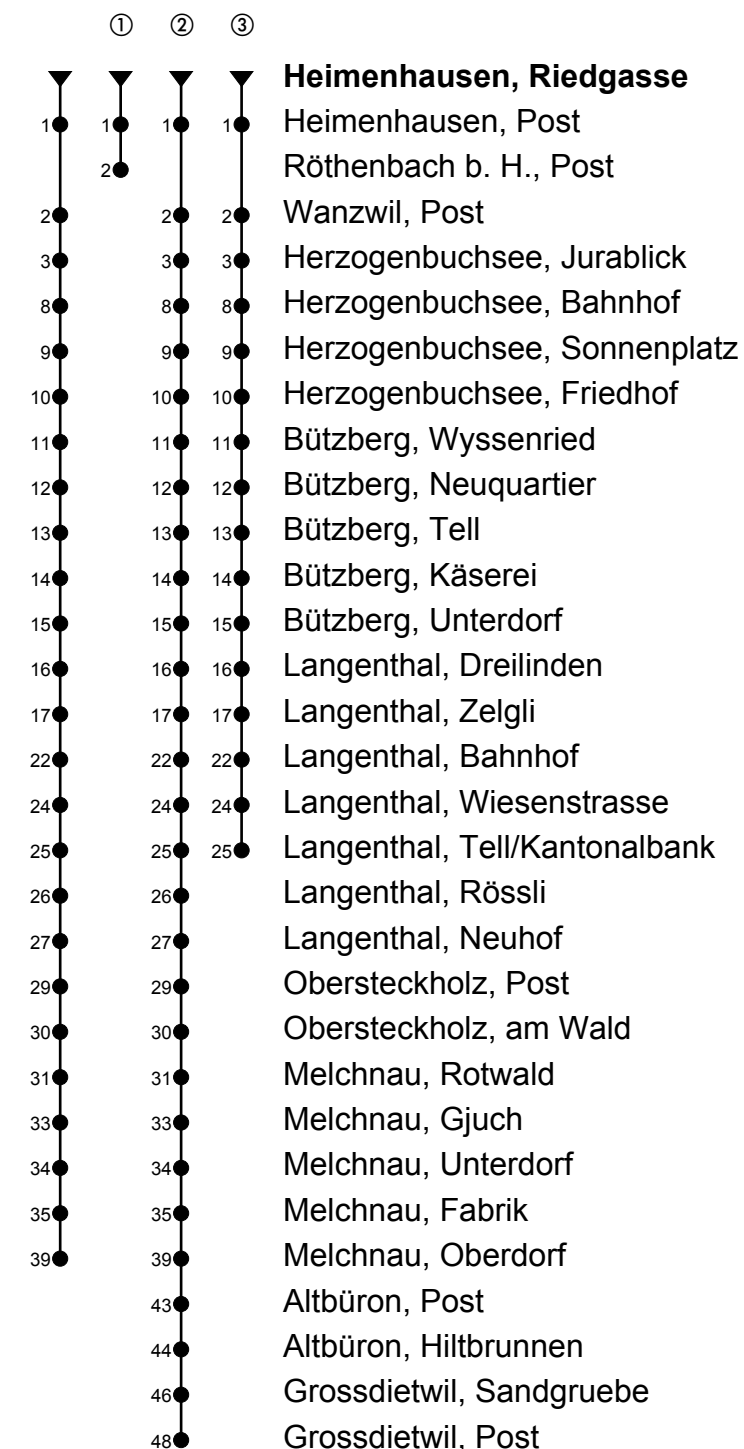

Heimenhausen, Riedgasse

Richtung Grossdietwil, Post

Gültig ab 09.12.2018

🕒	Montag-Freitag	🕒	Samstag	🕒	Sonn- und allg. Feiertage
5	42 [ⓐ]	5		5	
6	39 [ⓐ]	6	42	6	42
7	39 [ⓐ]	7		7	
8		8	42	8	42
9	12	9		9	
10		10		10	
11	12	11	42	11	42
12	12 [ⓐ]	12		12	
13	31	13		13	
14	31	14	01	14	01
15		15		15	
16	01	16		16	
17	03 [ⓐ]	17	01	17	01
18	03 [ⓐ]	18		18	
19	01	19	01	19	01
20	01	20		20	

Fahrzeit in Minuten

Anmerkungen

A = Kleinbus Platzzahl beschränkt