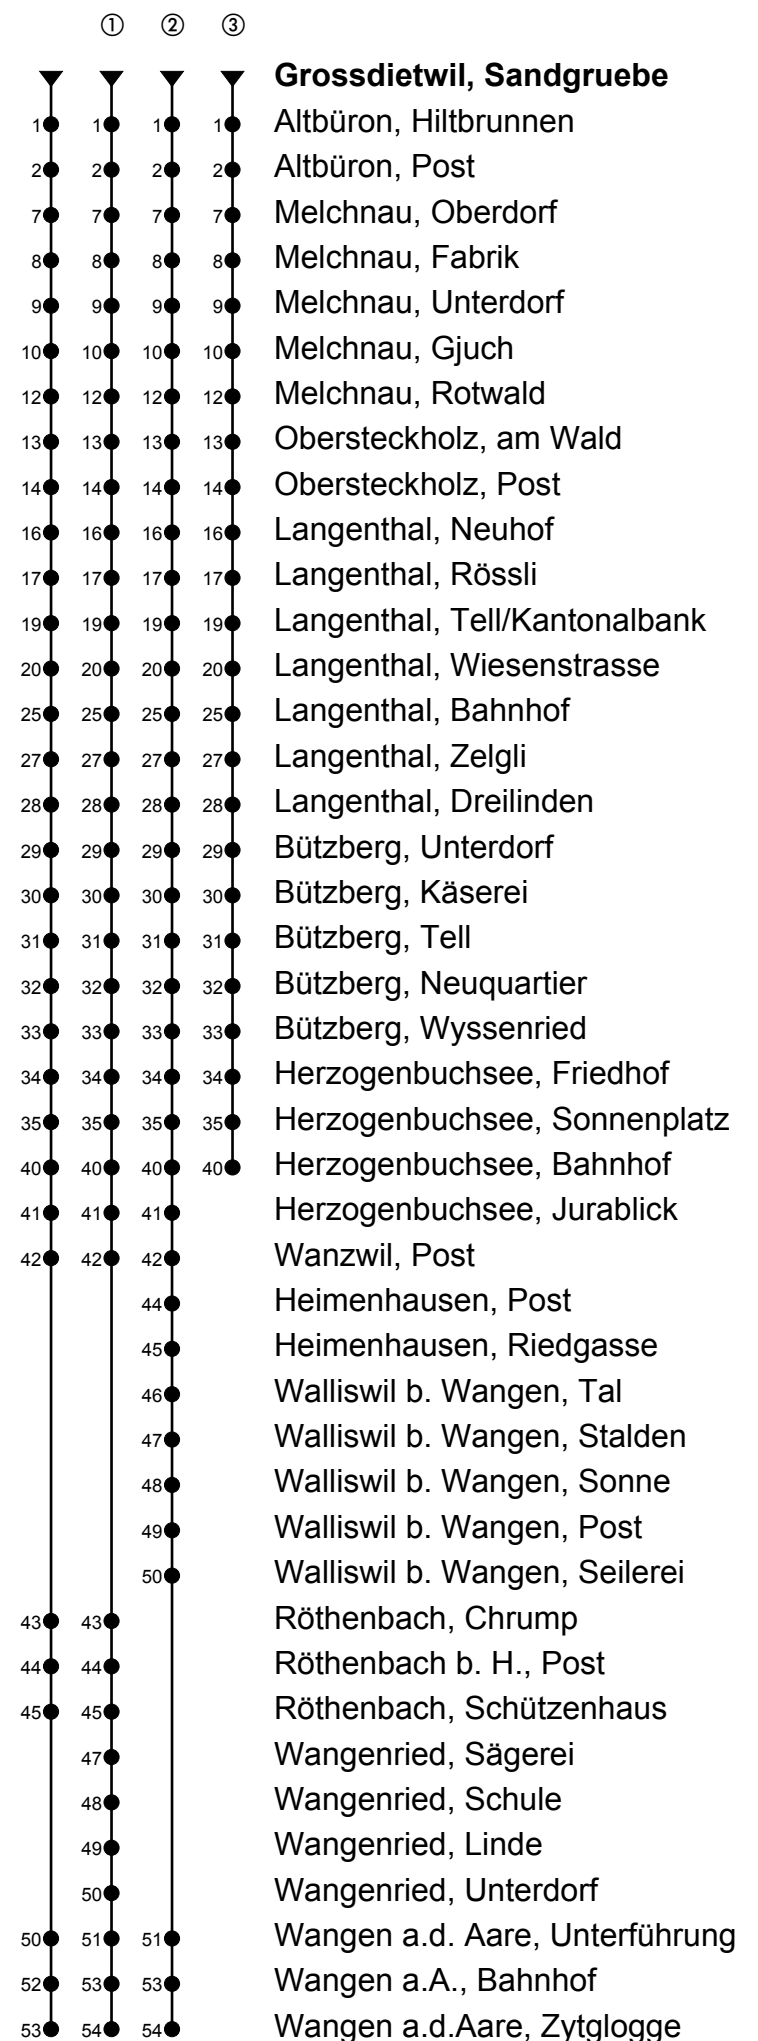

Grossdietwil, Sandgruebe
Richtung Wangen a.A.

Gültig ab 09.12.2018

🕒	Montag-Freitag	🕒	Samstag	🕒	Sonn- und allg. Feiertage
6	38	6		6	
7	08 38 ^①	7		7	
8		8		8	
9		9		9	
10		10		10	
11		11		11	
12		12		12	
13		13		13	
14		14		14	
15		15		15	
16		16		16	
17	27 57 ^②	17		17	
18	27 ^③ 57 ^①	18		18	

Fahrzeit in Minuten