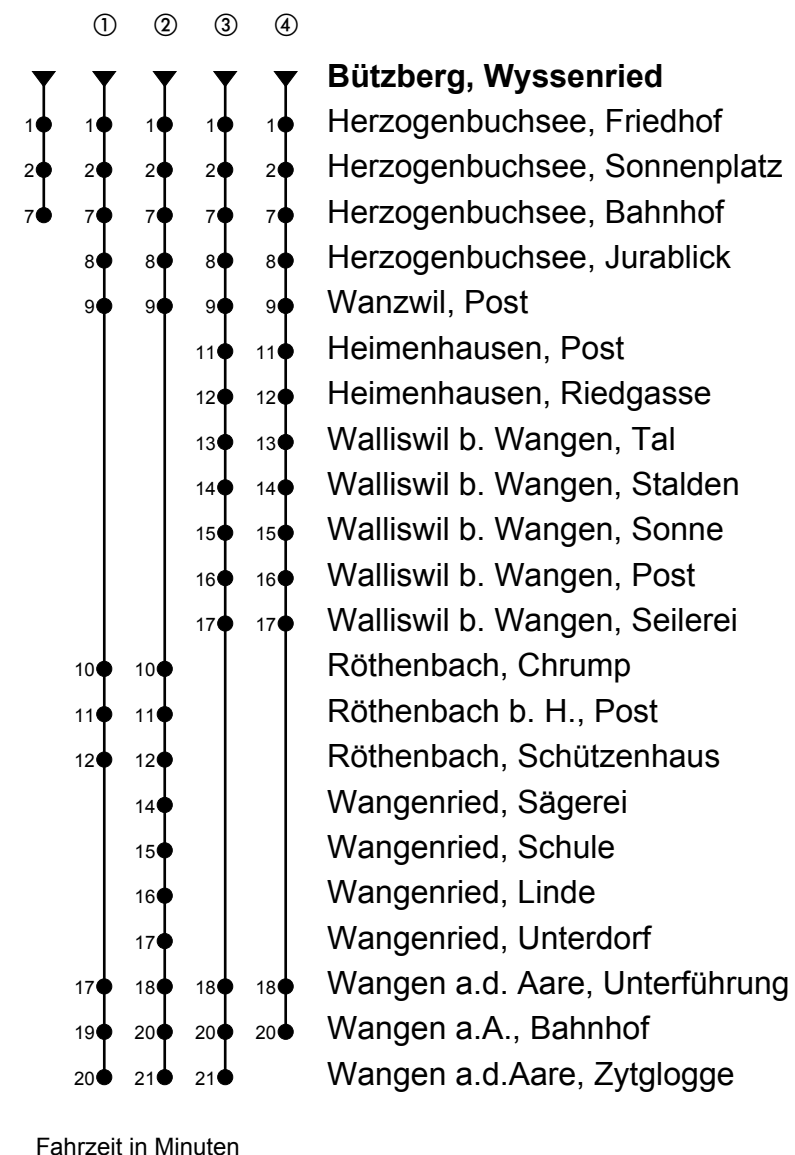

Bützberg, Wyssenried

Richtung Wangen a.A.

Gültig ab 09.12.2018

🕒	Montag-Freitag	🕒	Samstag	🕒	Sonn- und allg. Feiertage
5	42	5		5	
6	12 ^① 28 42 ^① 58	6	12 ^②	6	12 ^②
7	12 ^① 28 42 ^① 58	7	12 ^③	7	12 ^③
8	12 ^② 42	8	12 ^②	8	12 ^②
9	12 ^④ 42	9	12 ^④	9	12 ^④
10	12 42	10	12	10	12
11	12 42 ^②	11	12 ^②	11	12 ^②
12	12 ^③ 31	12	12 ^③	12	12 ^③
13	01 ^② 31 ^③	13	31 ^②	13	31 ^②
14	01 ^② 31	14	31	14	31
15	01 31 ^②	15	31 ^④	15	31 ^④
16	01 ^③ 17 31 ^① 47	16	31 ^②	16	31 ^②
17	01 ^① 17 31 ^① 47	17	31 ^③	17	31 ^③
18	01 ^① 17 31 ^③	18	31 ^②	18	31 ^②
19	01 31 ^②	19	31 ^③	19	31 ^③
20	01 31	20	31	20	31
21	00	21	00	21	00
22	00	22	00	22	00
23	05 37 _A	23	05 37	23	05
0	37 _A	0	37	0	

Anmerkungen

A = Freitag, ohne allg. Feiertage