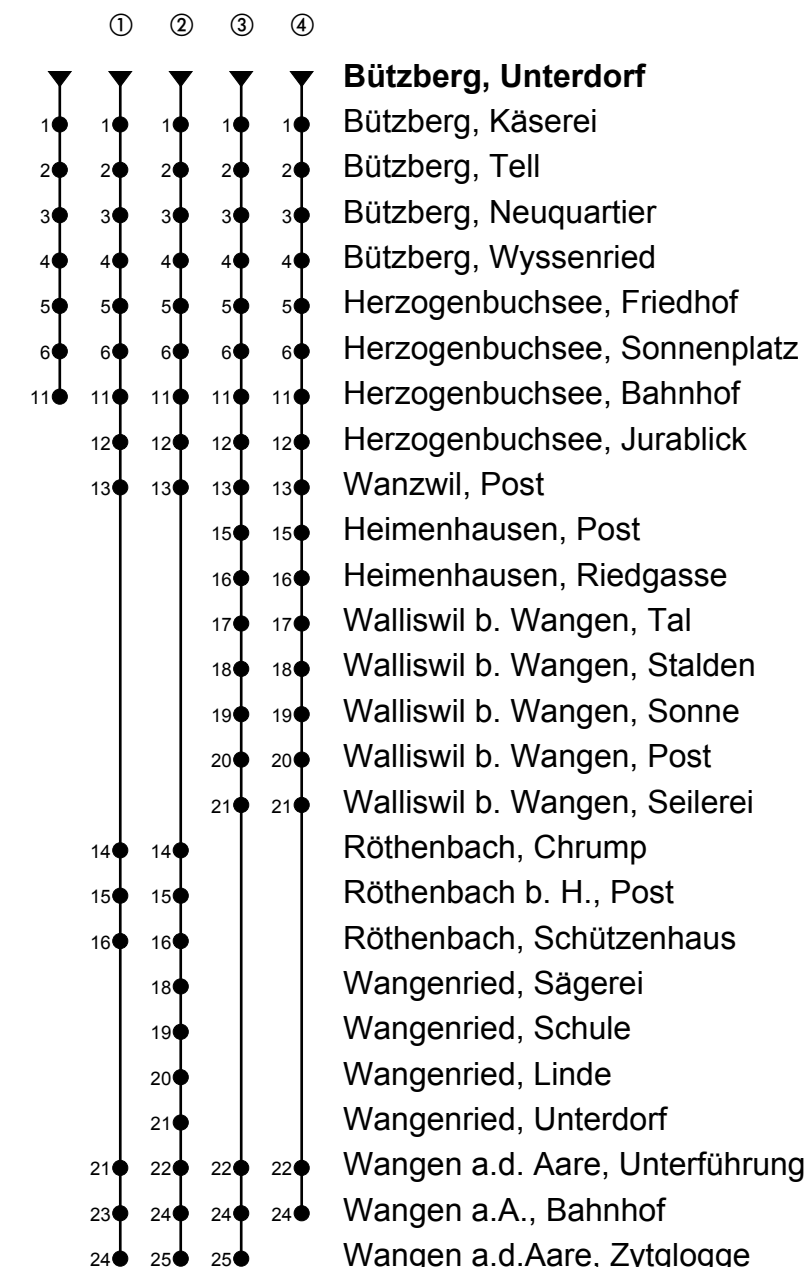

Bützberg, Unterdorf

Richtung Wangen a.A.

Gültig ab 09.12.2018

🕒	Montag-Freitag	🕒	Samstag	🕒	Sonn- und allg. Feiertage
5	38	5		5	
6	08 ^① 24 38 ^① 54	6	08 ^②	6	08 ^②
7	08 ^① 24 38 ^① 54	7	08 ^③	7	08 ^③
8	08 ^② 38	8	08 ^②	8	08 ^②
9	08 ^④ 38	9	08 ^④	9	08 ^④
10	08 38	10	08	10	08
11	08 38 ^②	11	08 ^②	11	08 ^②
12	08 ^③ 27 57 ^②	12	08 ^③	12	08 ^③
13	27 ^③ 57 ^②	13	27 ^②	13	27 ^②
14	27 57	14	27	14	27
15	27 ^② 57 ^③	15	27 ^④	15	27 ^④
16	13 27 ^① 43 57 ^①	16	27 ^②	16	27 ^②
17	13 27 ^① 43 57 ^①	17	27 ^③	17	27 ^③
18	13 27 ^③ 57	18	27 ^②	18	27 ^②
19	27 ^② 57	19	27 ^③	19	27 ^③
20	27 56	20	27 56	20	27 56
21	56	21	56	21	56
22		22		22	
23	01 33 _A	23	01 33	23	01
0	33 _A	0	33	0	

Fahrzeit in Minuten

Anmerkungen

A = Freitag, ohne allg. Feiertage