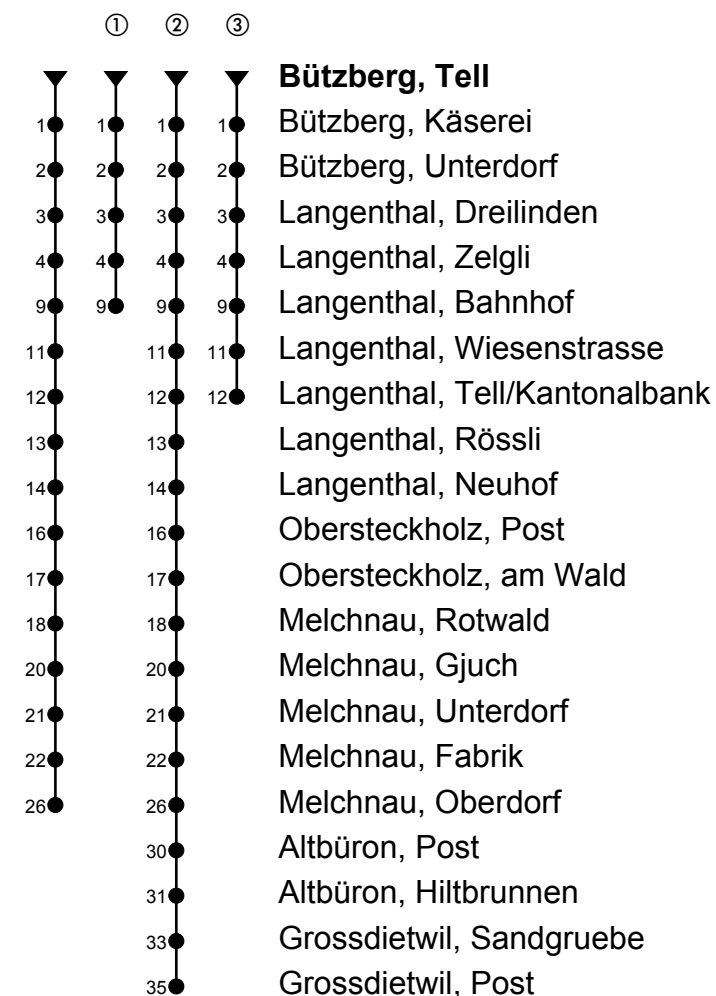

Bützberg, Tell

Richtung Grossdietwil, Post

Gültig ab 09.12.2018

🕒	Montag-Freitag	🕒	Samstag	🕒	Sonn- und allg. Feiertage
5	16 56 ^②	5	56	5	56
6	11 ^① 26 ^② 41 ^① 56 ^②	6	56	6	56
7	11 ^① 26 41 ^① 56	7	56	7	56
8	26 56	8	56	8	56
9	26 56	9	56	9	56
10	26 56	10	56	10	56
11	26 56	11	56	11	56
12	26 ^③ 45	12		12	
13	15 45	13	15	13	15
14	15 45	14	15	14	15
15	15 45	15	15	15	15
16	00 ^① 15 30 ^① 45 ^②	16	15	16	15
17	00 ^① 15 ^② 30 ^① 45 ^②	17	15	17	15
18	00 ^① 15 ^② 45	18	15	18	15
19	15 45 ^{③A}	19	15	19	15
20	15	20	15	20	15
21	15	21	15	21	15
22	15	22	15	22	15
23	17 ^{③B} 49 ^B	23	17 ^③ 49	23	

Fahrzeit in Minuten

Anmerkungen

A = Kleinbus Platzzahl beschränkt

B = Freitag, ohne allg. Feiertage