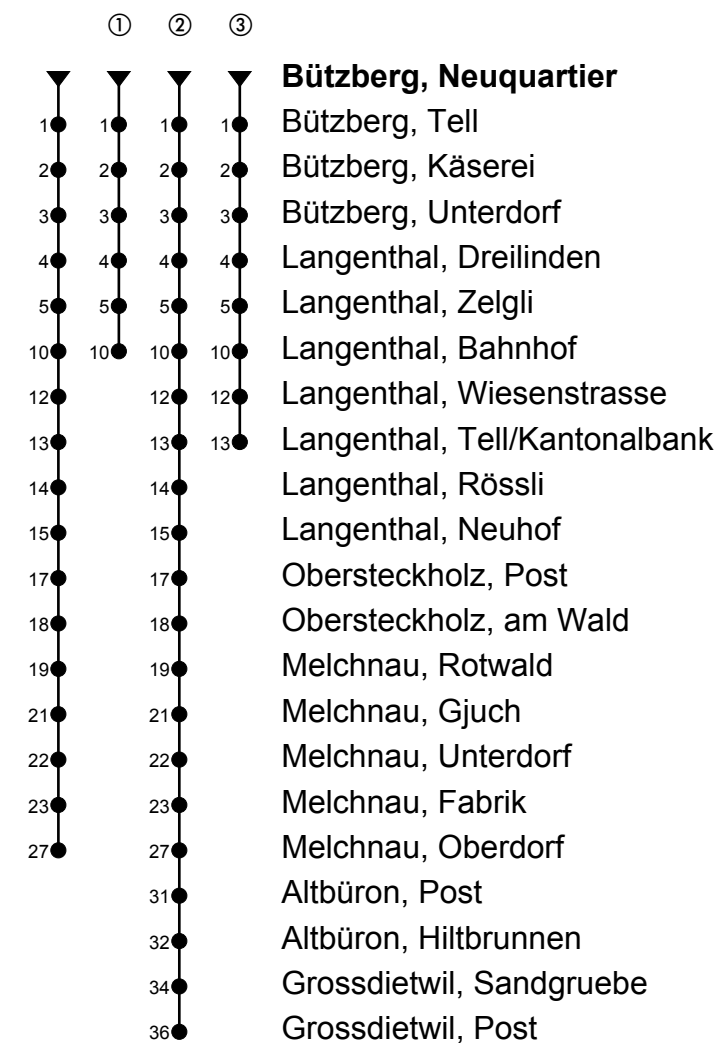

Bützberg, Neuquartier

Richtung Grossdietwil, Post

Gültig ab 09.12.2018

🕒	Montag-Freitag	🕒	Samstag	🕒	Sonn- und allg. Feiertage
5	15 55 ^②	5	55	5	55
6	10 ^① 25 ^② 40 ^① 55 ^②	6	55	6	55
7	10 ^① 25 40 ^① 55	7	55	7	55
8	25 55	8	55	8	55
9	25 55	9	55	9	55
10	25 55	10	55	10	55
11	25 55	11	55	11	55
12	25 ^③ 44	12		12	
13	14 44	13	14	13	14
14	14 44	14	14	14	14
15	14 44 59 ^①	15	14	15	14
16	14 29 ^① 44 ^② 59 ^①	16	14	16	14
17	14 ^② 29 ^① 44 ^② 59 ^①	17	14	17	14
18	14 ^② 44	18	14	18	14
19	14 44 ^③ _A	19	14	19	14
20	14	20	14	20	14
21	14	21	14	21	14
22	14	22	14	22	14
23	16 ^③ _B 48 _B	23	16 ^③ 48	23	

Fahrzeit in Minuten

Anmerkungen

A = Kleinbus Platzzahl beschränkt

B = Freitag, ohne allg. Feiertage