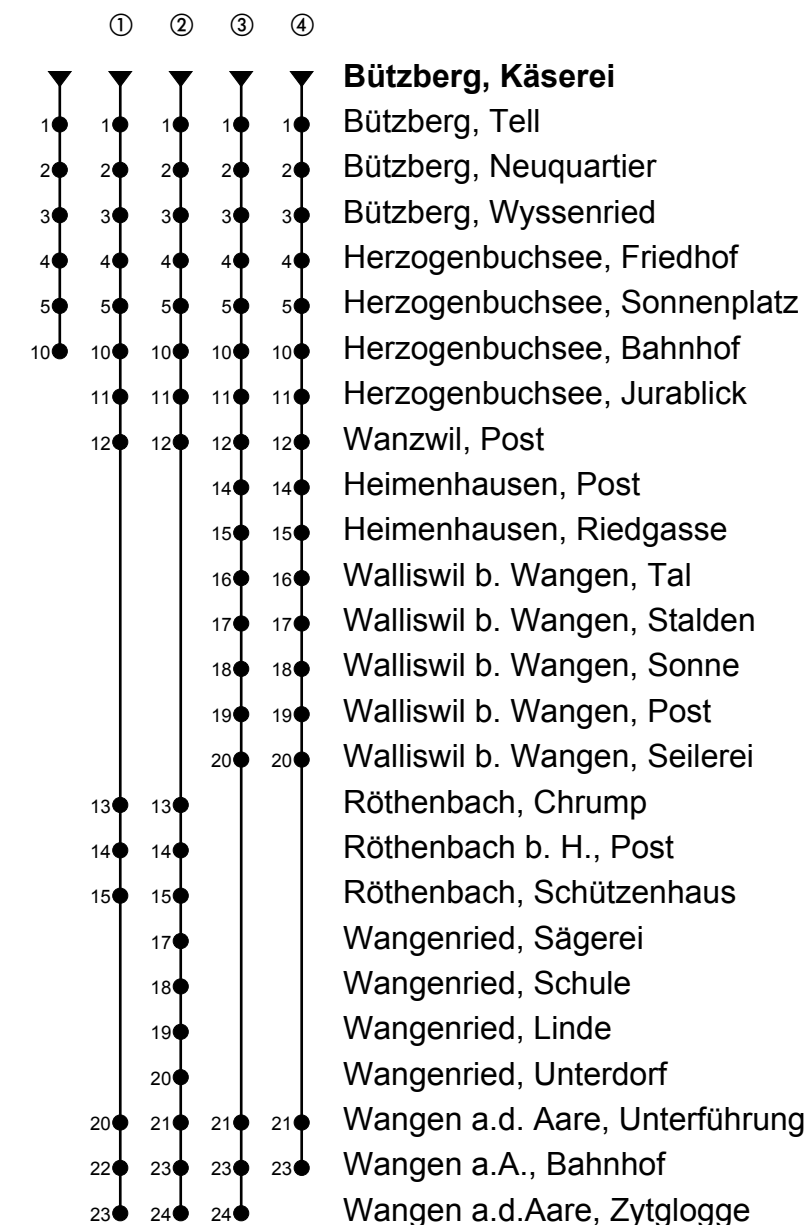

Bützberg, Käserei

Richtung Wangen a.A.

Gültig ab 09.12.2018

🕒	Montag-Freitag	🕒	Samstag	🕒	Sonn- und allg. Feiertage
5	39	5		5	
6	09 ^① 25 39 ^① 55	6	09 ^②	6	09 ^②
7	09 ^① 25 39 ^① 55	7	09 ^③	7	09 ^③
8	09 ^② 39	8	09 ^②	8	09 ^②
9	09 ^④ 39	9	09 ^④	9	09 ^④
10	09 39	10	09	10	09
11	09 39 ^②	11	09 ^②	11	09 ^②
12	09 ^③ 28 58 ^②	12	09 ^③	12	09 ^③
13	28 ^③ 58 ^②	13	28 ^②	13	28 ^②
14	28 58	14	28	14	28
15	28 ^② 58 ^③	15	28 ^④	15	28 ^④
16	14 28 ^① 44 58 ^①	16	28 ^②	16	28 ^②
17	14 28 ^① 44 58 ^①	17	28 ^③	17	28 ^③
18	14 28 ^③ 58	18	28 ^②	18	28 ^②
19	28 ^② 58	19	28 ^③	19	28 ^③
20	28 57	20	28 57	20	28 57
21	57	21	57	21	57
22		22		22	
23	02 34 _A	23	02 34	23	02
0	34 _A	0	34	0	

Fahrzeit in Minuten

Anmerkungen

A = Freitag, ohne allg. Feiertage