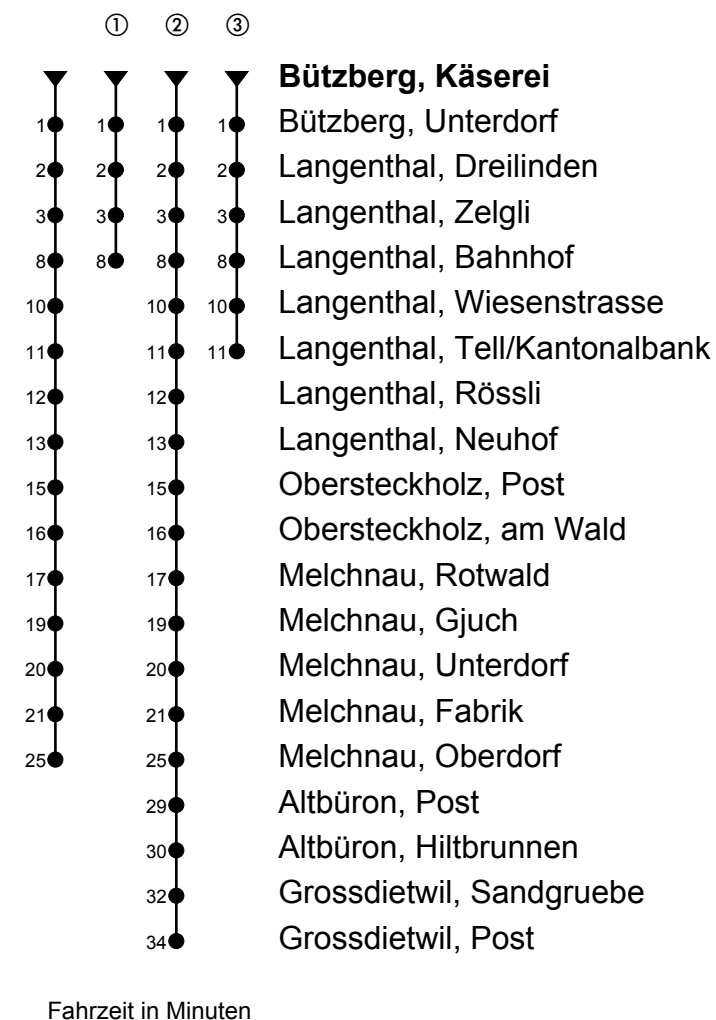

Bützberg, Käserei

# Richtung Grossdietwil, Post

Gültig ab 09.12.2018

🕒	Montag-Freitag	🕒	Samstag	🕒	Sonn- und allg. Feiertage
5	17 57 <sup>②</sup>	5	57	5	57
6	12 <sup>①</sup> 27 <sup>②</sup> 42 <sup>①</sup> 57 <sup>②</sup>	6	57	6	57
7	12 <sup>①</sup> 27 42 <sup>①</sup> 57	7	57	7	57
8	27 57	8	57	8	57
9	27 57	9	57	9	57
10	27 57	10	57	10	57
11	27 57	11	57	11	57
12	27 <sup>③</sup> 46	12		12	
13	16 46	13	16	13	16
14	16 46	14	16	14	16
15	16 46	15	16	15	16
16	01 <sup>①</sup> 16 31 <sup>①</sup> 46 <sup>②</sup>	16	16	16	16
17	01 <sup>①</sup> 16 <sup>②</sup> 31 <sup>①</sup> 46 <sup>②</sup>	17	16	17	16
18	01 <sup>①</sup> 16 <sup>②</sup> 46	18	16	18	16
19	16 46 <sup>③A</sup>	19	16	19	16
20	16	20	16	20	16
21	16	21	16	21	16
22	16	22	16	22	16
23	18 <sup>③B</sup> 50 <sup>B</sup>	23	18 <sup>③</sup> 50	23	

## Anmerkungen

**A** = Kleinbus Platzzahl beschränkt

**B** = Freitag, ohne allg. Feiertage