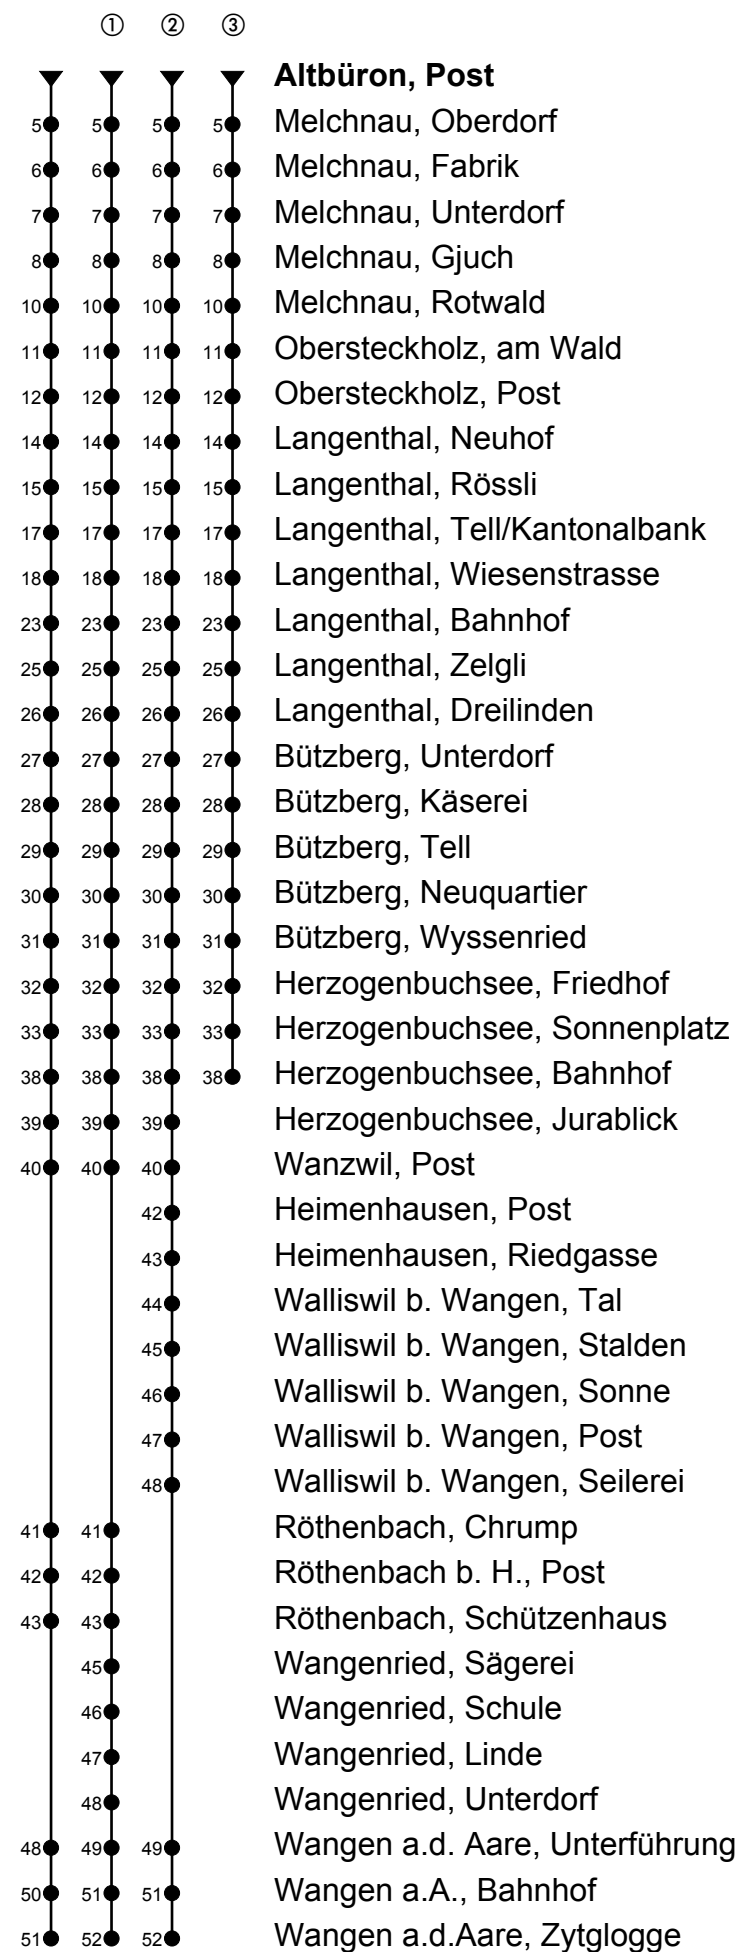

Altbüron, Post
Richtung Wangen a.A.

Gültig ab 09.12.2018

🕒	Montag-Freitag	🕒	Samstag	🕒	Sonn- und allg. Feiertage
6	40	6		6	
7	10 40 ^①	7		7	
8		8		8	
9		9		9	
10		10		10	
11		11		11	
12		12		12	
13		13		13	
14		14		14	
15		15		15	
16		16		16	
17	29 59 ^②	17		17	
18	29 ^③ 59 ^①	18		18	

Fahrzeit in Minuten